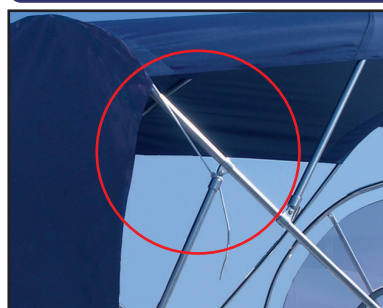

# Lonas laterales y popa estándar

Referencia	H	Longitud Bimini
58950	700	1500
58951	700	2000
58952	700	2200
58953	700	2350
58954	700	3000

Referencia
5901

Pequeño herraje en forma de pinza de muy fácil instalación, diseñado para instalar en cualquier modelo de bimini

## DETALLES DE MONTAJE

**GOMAS**  
La lona se tensa lateralmente mediante 2 gomas anudadas al tubo

**VELCROS**  
Mediante 2 velcros se sujeta a la abertura del bimini