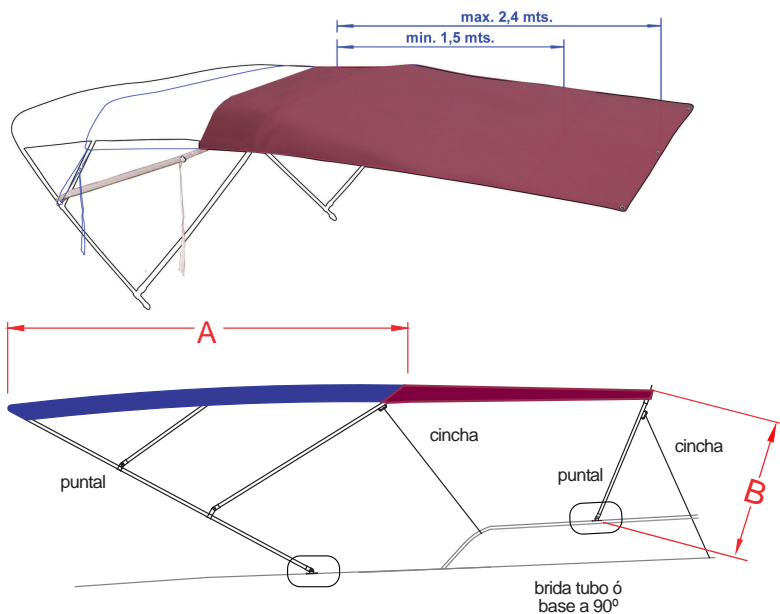

# Lonas laterales y popa estándar

Referencia	H	Longitud Bimini
58950	700	1500
58951	700	2000
58952	700	2200
58953	700	2350
58954	700	3000

Referencia
5901

Pequeño herraje en forma de pinza de muy fácil instalación, diseñado para instalar en cualquier modelo de bimini

Referencia	A	Anchura de bimini
58980	700	1550
58981	700	1750
58982	700	1850
58983	700	2000
58984	700	2100
58985	700	2250
58986	700	2350
58987	700	2450
58988	700	2550

## DETALLES DE MONTAJE

**GOMAS**  
La lona se tensa lateralmente mediante 2 gomas anudadas al tubo

**VELCROS**  
Mediante 2 velcros se sujeta a la abertura del bimini

## SISTEMAS DE SUJECIÓN