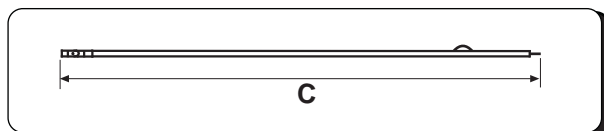

## DETALLES DE MONTAJE

**GOMAS**  
La lona se tensa lateralmente mediante 2 gomas anudadas al tubo

**VELCROS**  
Mediante 2 velcros se sujeta a la abertura del bimini

## SISTEMAS DE SUJECIÓN

## BASES A ELEGIR

Un kit completo incluye:

- 1 lona ( color a elegir).
- 2 Tubos puntales ref:58910.
- 2 Cinchas ref:53001.
- 2 Bases a elegir.

## REF. KIT AVANCÉ

Referencia	A	Anchura de bimini
58899	2400	1550
58900	2400	1750
58901	2400	1850
58902	2400	2000
58903	2400	2100
58904	2400	2250
58905	2600	2350
58906	2600	2450
58907	2600	2550

Referencia	C	ØTubo
58910	1100	22