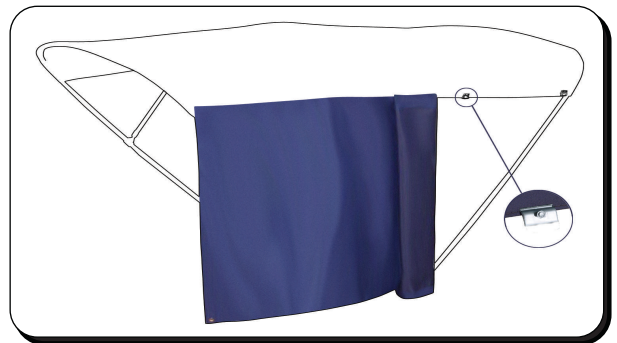

# Lonas laterales y popa estándar

Referencia	H	Longitud Bimini
58950	700	1500
58951	700	2000
58952	700	2200
58953	700	2350
58954	700	3000

Referencia
5901

Pequeño herraje en forma de pinza de muy fácil instalación, diseñado para instalar en cualquier modelo de bimini

Referencia	A	Anchura de bimini
58980	700	1550
58981	700	1750
58982	700	1850
58983	700	2000
58984	700	2100
58985	700	2250
58986	700	2350
58987	700	2450
58988	700	2550

## DETALLES DE MONTAJE

**GOMAS**  
La lona se tensa lateralmente mediante 2 gomas anudadas al tubo

**VELCROS**  
Mediante 2 velcros se sujeta a la abertura del bimini