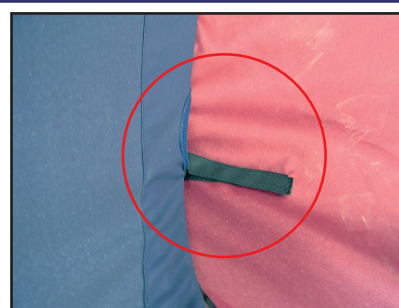

# Lonas laterales y popa estándar

Referencia	H	Longitud Bimini
58950	700	1500
58951	700	2000
58952	700	2200
58953	700	2350
58954	700	3000

Referencia
5901

Pequeño herraje en forma de pinza de muy fácil instalación, diseñado para instalar en cualquier modelo de bimini

## DETALLES DE MONTAJE

**GOMAS**  
La lona se tensa lateralmente mediante 2 gomas anudadas al tubo

**VELCROS**  
Mediante 2 velcros se sujeta a la abertura del bimini