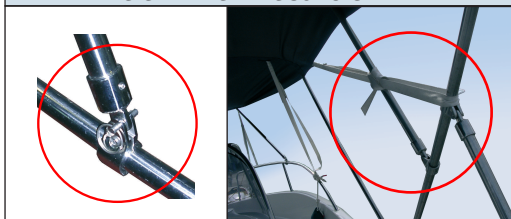

SISTEMAS DE SUJECIÓN