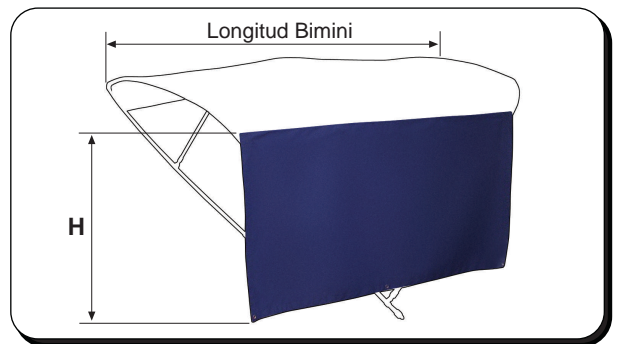

# Lonas laterales y popa estándar

Referencia	H	Longitud Bimini
58950	700	1500
58951	700	2000
58952	700	2200
58953	700	2350
58954	700	3000

Referencia
5901

Pequeño herraje en forma de pinza de muy fácil instalación, diseñado para instalar en cualquier modelo de bimini

Referencia	A	Anchura de bimini
58980	700	1550
58981	700	1750
58982	700	1850
58983	700	2000
58984	700	2100
58985	700	2250
58986	700	2350
58987	700	2450
58988	700	2550

## DETALLES DE MONTAJE

**GOMAS**  
La lona se tensa lateralmente mediante 2 gomas anudadas al tubo

**VELCROS**  
Mediante 2 velcros se sujeta a la abertura del bimini