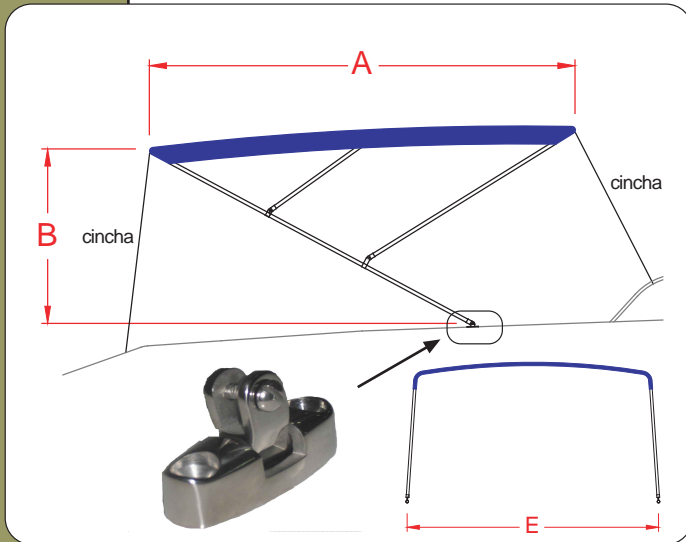

### Bimini estándar 3 arcos

Material et accessoires en acier inoxydable qualité AISI 316. Comprend:

- Tissu MASACRIL, 2 couleurs au choisir.
- 4 Sangles .
- 2 Bases multidirectionnelles.
- 6 Charnieres pour tube.
- Housse.

REF.:	(A x E / E x B)	Ø TUBE
63304	2000 x 1700 a 1900 x 1200	Ø22
63305	2000 x 1700 a 1900 x 1350	Ø22
63307	2200 x 1900 a 2100 x 1200	Ø22
63308	2200 x 1900 a 2100 x 1350	Ø22
63313	2200 x 2100 a 2300 x 1200	Ø22
63314	2200 x 2100 a 2300 x 1350	Ø22

Dimensions en mm

**Système de transport:**  
6 Charnières distribués en les trois arches en position ouverte nous permet profiter le bimini sur le bateau et en la position fermée, permet a transport facile.

2163 Oyster.

2058 Bleu navy.

**OPTION**

REF.:	LONG.	B	Ø TUBE
68005	700	1200	Ø22
68006	800	1350	Ø22

Dimensions en mm

**KIT JAMBES DE FORCE**

- 2 Tubes avec accessories.
- 2 Brides pour tube 22 mm.
- 2 Bases multidirectionnelles.