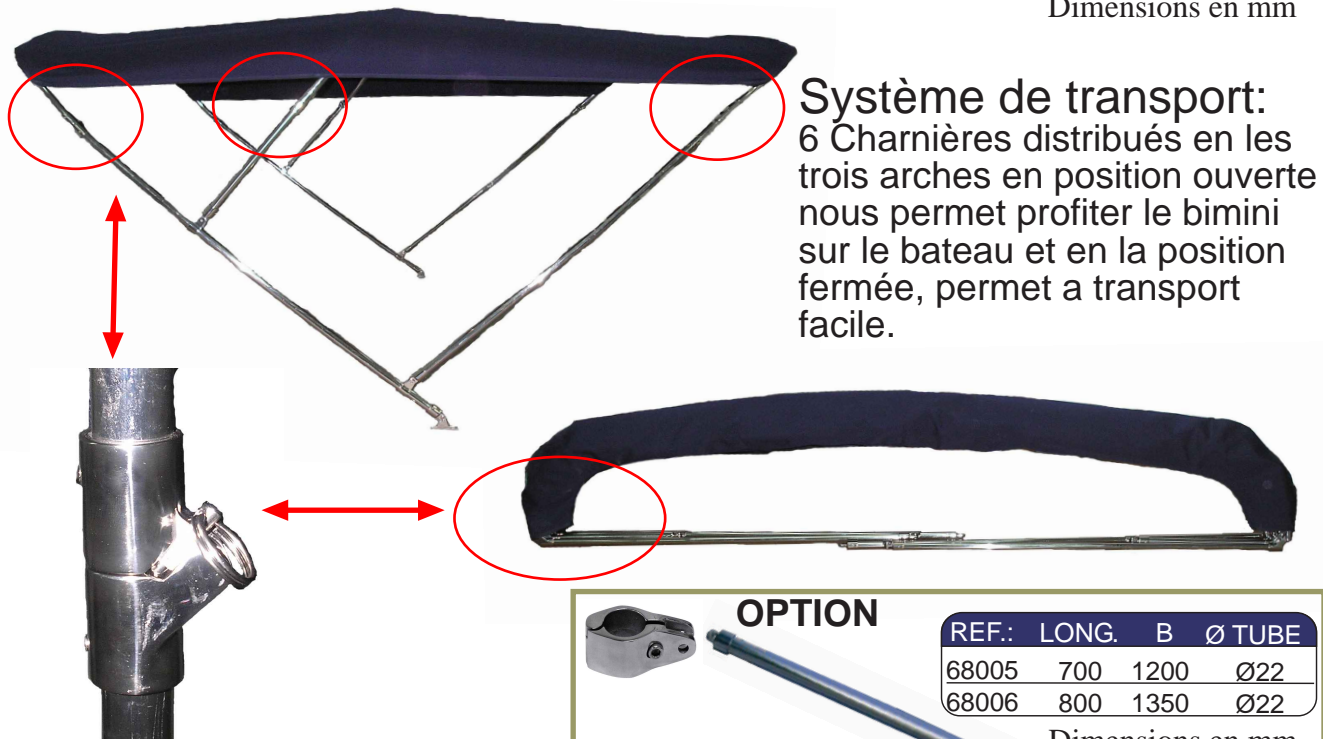

### Bimini estándar 3 arcos

Material et accessoires en acier inoxydable qualité AISI 316. Comprend:

- Tissu MASACRIL, 2 couleurs au choisir.
- 4 Sangles .
- 2 Bases multidirectionnelles.
- 6 Charnieres pour tube.
- Housse.

REF.:	(A x E / E x B)	Ø TUBE
63304	2000 x 1700 a 1900 x 1200	Ø22
63305	2000 x 1700 a 1900 x 1350	Ø22
63307	2200 x 1900 a 2100 x 1200	Ø22
63308	2200 x 1900 a 2100 x 1350	Ø22
63313	2200 x 2100 a 2300 x 1200	Ø22
63314	2200 x 2100 a 2300 x 1350	Ø22

Dimensions en mm

**Système de transport:**  
6 Charnières distribués en les trois arches en position ouverte nous permet profiter le bimini sur le bateau et en la position fermée, permet a transport facile.