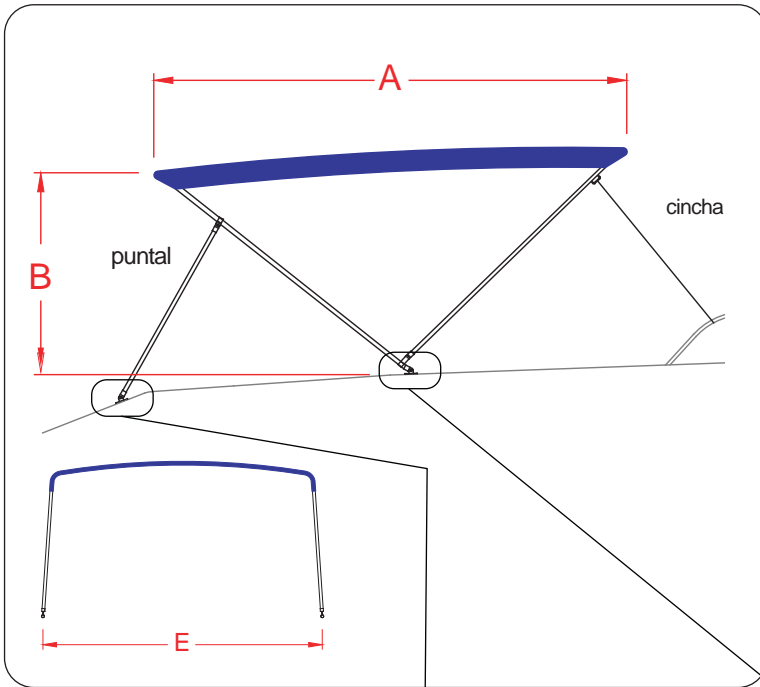

52000	61 x 19 x 7
52001	56 x 17 x 5
52002	61 x 19 x 7
52003	56 x 17 x 5
52004	57 x 25 x 7
52005	55 x 22 x 14

REF.: PARA Ø TUBO

53320	Ø 20
53322	Ø 22
53325	Ø 25
53330	Ø 30

REF.: PARA Ø TUBO

53122	Ø 22
53125	Ø 25
53130	Ø 30

REF.: PARA Ø TUBO

53222	Ø 22
53225	Ø 25
53230	Ø 30

Ref.: 52006-Ø22
Ref.: 52007-Ø25
BASE PIVOTANTE
Para Tubo Ø22-25

Ref.: 5900
Para Tubo Ø22-30

Ref.: 54826
BASE NEUMÁTICA

Ref.: 54827
BASE NEUMÁTICA

Bimini estándar modelo "VILASSAR"

Bimini 2 arcos con puntales

REFERENCIA: (A x E x B) Ø TUBO

60100	1500 x 1550 x 950	Ø22
60101	1500 x 1550 x 1200	Ø22
60102	1500 x 1550 x 1350	Ø22
60103	1500 x 1750 x 950	Ø22
60104	1500 x 1750 x 1200	Ø22
60105	1500 x 1750 x 1350	Ø22
60106	1500 x 1850 x 950	Ø22
60107	1500 x 1850 x 1200	Ø22
60108	1500 x 1850 x 1350	Ø22
60109	1500 x 2000 x 950	Ø22
60110	1500 x 2000 x 1200	Ø22
60111	1500 x 2000 x 1350	Ø22
60112	1500 x 2100 x 950	Ø22
60113	1500 x 2100 x 1200	Ø22
60114	1500 x 2100 x 1350	Ø22
60115	1500 x 2250 x 950	Ø22
60116	1500 x 2250 x 1200	Ø22
60117	1500 x 2250 x 1350	Ø22

BASE PUNTAL BIMINI

Base 90°

BASE BIMINI

Base 90°

Bimini 2 arcos sin puntales

REFERENCIA: (A x E x B) Ø TUBO

60150	1500 x 1550 x 950	Ø22
60151	1500 x 1550 x 1200	Ø22
60152	1500 x 1550 x 1350	Ø22
60153	1500 x 1750 x 950	Ø22
60154	1500 x 1750 x 1200	Ø22
60155	1500 x 1750 x 1350	Ø22
60156	1500 x 1850 x 950	Ø22
60157	1500 x 1850 x 1200	Ø22
60158	1500 x 1850 x 1350	Ø22
60159	1500 x 2000 x 950	Ø22
60160	1500 x 2000 x 1200	Ø22
60161	1500 x 2000 x 1350	Ø22
60162	1500 x 2100 x 950	Ø22
60163	1500 x 2100 x 1200	Ø22
60164	1500 x 2100 x 1350	Ø22
60165	1500 x 2250 x 950	Ø22
60166	1500 x 2250 x 1200	Ø22
60167	1500 x 2250 x 1350	Ø22