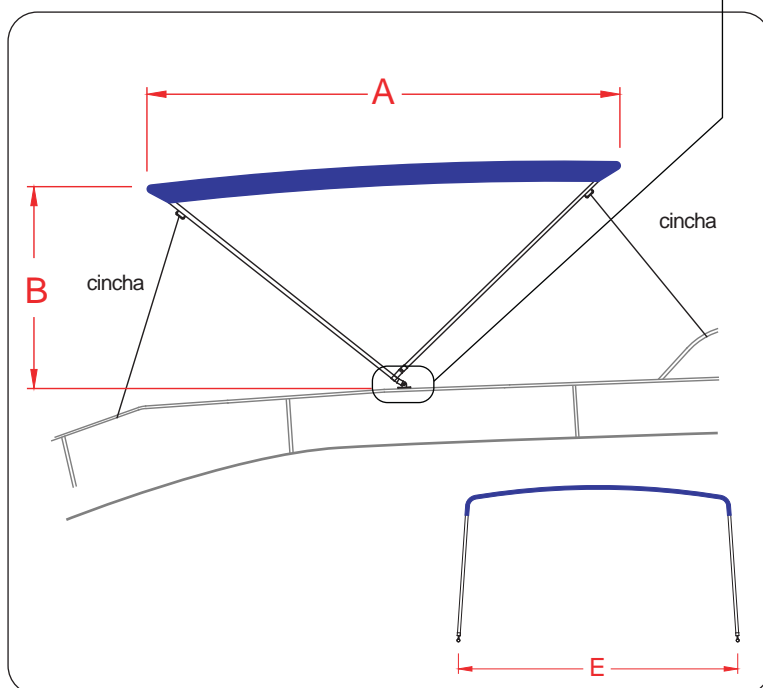

BASE PUNTAL BIMINI

Base giratoria

BASE BIMINI

Base giratoria

Bimini con cinchas

REFERENCIA: (A x E x B) Ø TUBO

60350	1500 x 1550 x 950	Ø22
60351	1500 x 1550 x 1200	Ø22
60352	1500 x 1550 x 1350	Ø22
60353	1500 x 1750 x 950	Ø22
60354	1500 x 1750 x 1200	Ø22
60355	1500 x 1750 x 1350	Ø22
60356	1500 x 1850 x 950	Ø22
60357	1500 x 1850 x 1200	Ø22
60358	1500 x 1850 x 1350	Ø22
60359	1500 x 2000 x 950	Ø22
60360	1500 x 2000 x 1200	Ø22
60361	1500 x 2000 x 1350	Ø22
60362	1500 x 2100 x 950	Ø22
60363	1500 x 2100 x 1200	Ø22
60364	1500 x 2100 x 1350	Ø22
60365	1500 x 2250 x 950	Ø22
60366	1500 x 2250 x 1200	Ø22
60367	1500 x 2250 x 1350	Ø22

Bimini estándar modelo "VILASSAR"

Bimini 2 arcos con puntales

REFERENCIA: (A x E x B) Ø TUBO

60400	1500 x 1550 x 950	Ø22
60401	1500 x 1550 x 1200	Ø22
60402	1500 x 1550 x 1350	Ø22
60403	1500 x 1750 x 950	Ø22
60404	1500 x 1750 x 1200	Ø22
60405	1500 x 1750 x 1350	Ø22
60406	1500 x 1850 x 950	Ø22
60407	1500 x 1850 x 1200	Ø22
60408	1500 x 1850 x 1350	Ø22
60409	1500 x 2000 x 950	Ø22
60410	1500 x 2000 x 1200	Ø22
60411	1500 x 2000 x 1350	Ø22
60412	1500 x 2100 x 950	Ø22
60413	1500 x 2100 x 1200	Ø22
60414	1500 x 2100 x 1350	Ø22
60415	1500 x 2250 x 950	Ø22
60416	1500 x 2250 x 1200	Ø22
60417	1500 x 2250 x 1350	Ø22

BASE PUNTAL BIMINI

Brida para tubo
Ø22-30

BASE BIMINI

Brida para tubo
Ø22-30

Bimini con cinchas

REFERENCIA: (A x E x B) Ø TUBO

60450	1500 x 1550 x 950	Ø22
60451	1500 x 1550 x 1200	Ø22
60452	1500 x 1550 x 1350	Ø22
60453	1500 x 1750 x 950	Ø22
60454	1500 x 1750 x 1200	Ø22
60455	1500 x 1750 x 1350	Ø22
60456	1500 x 1850 x 950	Ø22
60457	1500 x 1850 x 1200	Ø22
60458	1500 x 1850 x 1350	Ø22
60459	1500 x 2000 x 950	Ø22
60460	1500 x 2000 x 1200	Ø22
60461	1500 x 2000 x 1350	Ø22
60462	1500 x 2100 x 950	Ø22
60463	1500 x 2100 x 1200	Ø22
60464	1500 x 2100 x 1350	Ø22
60465	1500 x 2250 x 950	Ø22
60466	1500 x 2250 x 1200	Ø22
60467	1500 x 2250 x 1350	Ø22