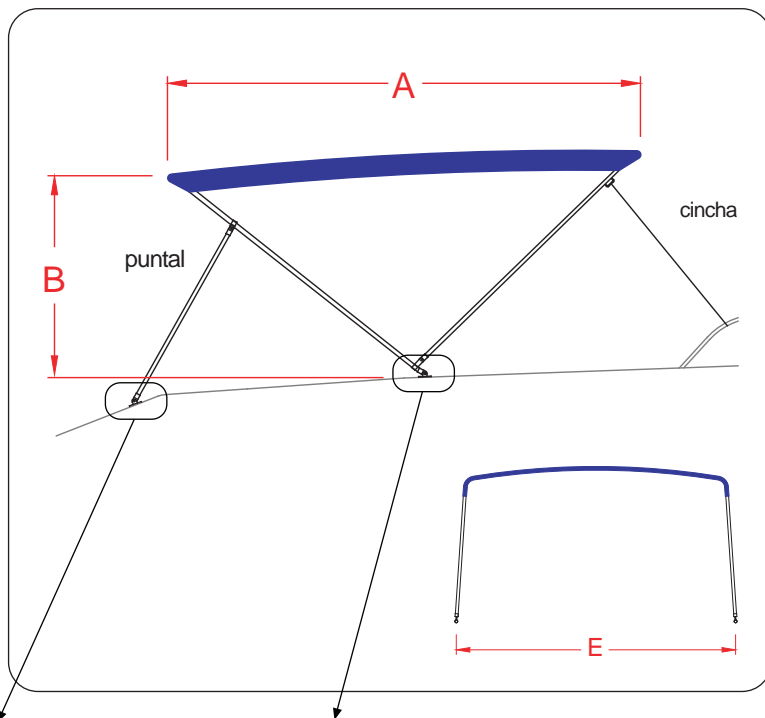

BASE PUNTAL BIMINI

Base 90°

BASE BIMINI

Base giratoria

REFERENCIA: (A x E x B) Ø TUBO

60600	1500 x 1550 x 950	Ø22
60601	1500 x 1550 x 1200	Ø22
60602	1500 x 1550 x 1350	Ø22
60603	1500 x 1750 x 950	Ø22
60604	1500 x 1750 x 1200	Ø22
60605	1500 x 1750 x 1350	Ø22
60606	1500 x 1850 x 950	Ø22
60607	1500 x 1850 x 1200	Ø22
60608	1500 x 1850 x 1350	Ø22
60609	1500 x 2000 x 950	Ø22
60610	1500 x 2000 x 1200	Ø22
60611	1500 x 2000 x 1350	Ø22
60612	1500 x 2100 x 950	Ø22
60613	1500 x 2100 x 1200	Ø22
60614	1500 x 2100 x 1350	Ø22
60615	1500 x 2250 x 950	Ø22
60616	1500 x 2250 x 1200	Ø22
60617	1500 x 2250 x 1350	Ø22

BASE PUNTAL BIMINI

Brida para tubo
Ø22-30

BASE BIMINI

Base 90°

Bimini estándar modelo "VILASSAR"

Bimini 2 arcos con puntales

REFERENCIA:	(A x E x B)	Ø TUBO
60700	1500 x 1550 x 950	Ø22
60701	1500 x 1550 x 1200	Ø22
60702	1500 x 1550 x 1350	Ø22
60703	1500 x 1750 x 950	Ø22
60704	1500 x 1750 x 1200	Ø22
60705	1500 x 1750 x 1350	Ø22
60706	1500 x 1850 x 950	Ø22
60707	1500 x 1850 x 1200	Ø22
60708	1500 x 1850 x 1350	Ø22
60709	1500 x 2000 x 950	Ø22
60710	1500 x 2000 x 1200	Ø22
60711	1500 x 2000 x 1350	Ø22
60712	1500 x 2100 x 950	Ø22
60713	1500 x 2100 x 1200	Ø22
60714	1500 x 2100 x 1350	Ø22
60715	1500 x 2250 x 950	Ø22
60716	1500 x 2250 x 1200	Ø22
60717	1500 x 2250 x 1350	Ø22

BASE PUNTAL BIMINI

BASE BIMINI

Bimini con cinchas

REFERENCIA:	(A x E x B)	Ø TUBO
60750	1500 x 1550 x 950	Ø22
60751	1500 x 1550 x 1200	Ø22
60752	1500 x 1550 x 1350	Ø22
60753	1500 x 1750 x 950	Ø22
60754	1500 x 1750 x 1200	Ø22
60755	1500 x 1750 x 1350	Ø22
60756	1500 x 1850 x 950	Ø22
60757	1500 x 1850 x 1200	Ø22
60758	1500 x 1850 x 1350	Ø22
60759	1500 x 2000 x 950	Ø22
60760	1500 x 2000 x 1200	Ø22
60761	1500 x 2000 x 1350	Ø22
60762	1500 x 2100 x 950	Ø22
60763	1500 x 2100 x 1200	Ø22
60764	1500 x 2100 x 1350	Ø22
60765	1500 x 2250 x 950	Ø22
60766	1500 x 2250 x 1200	Ø22
60767	1500 x 2250 x 1350	Ø22