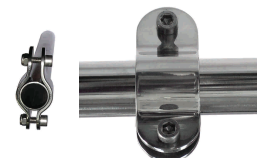

Biminis Vilassar

BIMINIS DE 2 ARCOS CON LONA ESTANDARD

- Material: Herrajes y accesorios en acero inoxidable calidad 316
- Acabado pulido brillante
- Lona acrílica con una gran variedad de colores a elegir

BASES, TERMINALES Y BRIDAS EN ACERO INOX. PULIDO 316 PARA BIMINIS VILASSAR

Ref.: 52000

Ref.: 52001

Ref.: 52002

Ref.: 52003

Ref.: 52004

Ref.: 52005

REF.: MEDIDAS APROX.

52000	61 x 19 x 7
52001	56 x 17 x 5
52002	61 x 19 x 7
52003	56 x 17 x 5
52004	57 x 25 x 7
52005	55 x 22 x 14

REF.: PARA Ø TUBO

53320	Ø 20
53322	Ø 22
53325	Ø 25
53330	Ø 30

REF.: PARA Ø TUBO

53122	Ø 22
53125	Ø 25
53130	Ø 30

REF.: PARA Ø TUBO

53222	Ø 22
53225	Ø 25
53230	Ø 30

Ref.: 52006-Ø22
Ref.: 52007-Ø25
BASE PIVOTANTE
Para Tubo Ø22-25

Ref.: 5900
Para Tubo Ø22-30

Ref.: 54826
BASE NEUMÁTICA

Ref.: 54827
BASE NEUMÁTICA

Bimini estándar modelo "VILASSAR"