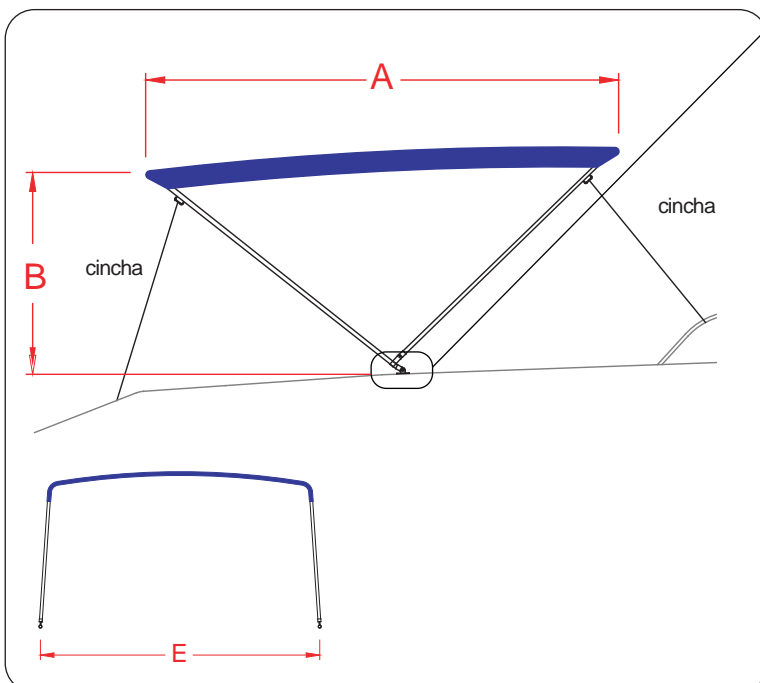

Bimini 2 arcos con puntales

REFERENCIA: (A x E x B) Ø TUBO

60100	1500 x 1550 x 950	Ø22
60101	1500 x 1550 x 1200	Ø22
60102	1500 x 1550 x 1350	Ø22
60103	1500 x 1750 x 950	Ø22
60104	1500 x 1750 x 1200	Ø22
60105	1500 x 1750 x 1350	Ø22
60106	1500 x 1850 x 950	Ø22
60107	1500 x 1850 x 1200	Ø22
60108	1500 x 1850 x 1350	Ø22
60109	1500 x 2000 x 950	Ø22
60110	1500 x 2000 x 1200	Ø22
60111	1500 x 2000 x 1350	Ø22
60112	1500 x 2100 x 950	Ø22
60113	1500 x 2100 x 1200	Ø22
60114	1500 x 2100 x 1350	Ø22
60115	1500 x 2250 x 950	Ø22
60116	1500 x 2250 x 1200	Ø22
60117	1500 x 2250 x 1350	Ø22

BASE PUNTAL BIMINI

Base 90°

BASE BIMINI

Base 90°

Bimini 2 arcos sin puntales

REFERENCIA: (A x E x B) Ø TUBO

60150	1500 x 1550 x 950	Ø22
60151	1500 x 1550 x 1200	Ø22
60152	1500 x 1550 x 1350	Ø22
60153	1500 x 1750 x 950	Ø22
60154	1500 x 1750 x 1200	Ø22
60155	1500 x 1750 x 1350	Ø22
60156	1500 x 1850 x 950	Ø22
60157	1500 x 1850 x 1200	Ø22
60158	1500 x 1850 x 1350	Ø22
60159	1500 x 2000 x 950	Ø22
60160	1500 x 2000 x 1200	Ø22
60161	1500 x 2000 x 1350	Ø22
60162	1500 x 2100 x 950	Ø22
60163	1500 x 2100 x 1200	Ø22
60164	1500 x 2100 x 1350	Ø22
60165	1500 x 2250 x 950	Ø22
60166	1500 x 2250 x 1200	Ø22
60167	1500 x 2250 x 1350	Ø22

Bimini estándar modelo "VILASSAR"

Bimini 2 arcos con puntales

REFERENCIA: (A x E x B) Ø TUBO

60200	1500 x 1550 x 950	Ø22
60201	1500 x 1550 x 1200	Ø22
60202	1500 x 1550 x 1350	Ø22
60203	1500 x 1750 x 950	Ø22
60204	1500 x 1750 x 1200	Ø22
60205	1500 x 1750 x 1350	Ø22
60206	1500 x 1850 x 950	Ø22
60207	1500 x 1850 x 1200	Ø22
60208	1500 x 1850 x 1350	Ø22
60209	1500 x 2000 x 950	Ø22
60210	1500 x 2000 x 1200	Ø22
60211	1500 x 2000 x 1350	Ø22
60212	1500 x 2100 x 950	Ø22
60213	1500 x 2100 x 1200	Ø22
60214	1500 x 2100 x 1350	Ø22
60215	1500 x 2250 x 950	Ø22
60216	1500 x 2250 x 1200	Ø22
60217	1500 x 2250 x 1350	Ø22