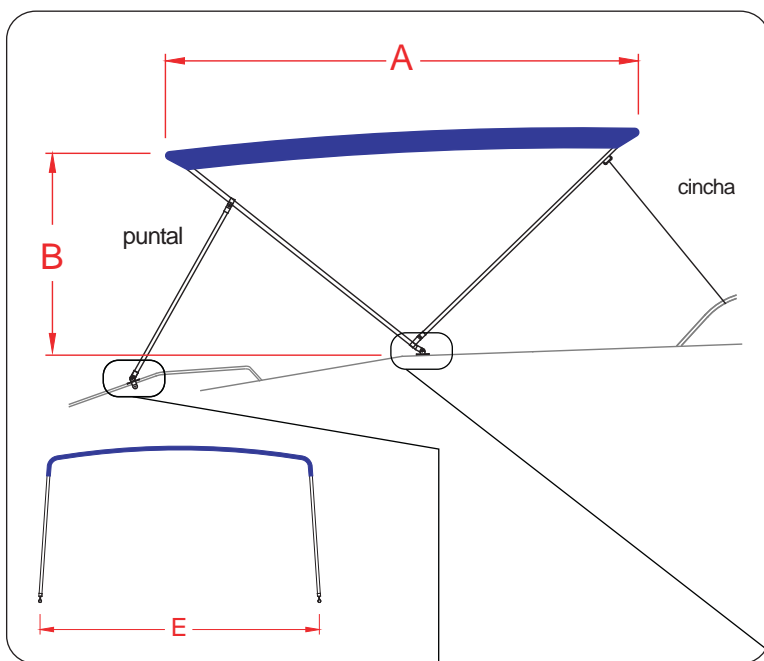

Bimini estándar modelo "VILASSAR"

Bimini 2 arcos con puntales

REFERENCIA: (A x E x B) Ø TUBO

60500	1500 x 1550 x 950	Ø22
60501	1500 x 1550 x 1200	Ø22
60502	1500 x 1550 x 1350	Ø22
60503	1500 x 1750 x 950	Ø22
60504	1500 x 1750 x 1200	Ø22
60505	1500 x 1750 x 1350	Ø22
60506	1500 x 1850 x 950	Ø22
60507	1500 x 1850 x 1200	Ø22
60508	1500 x 1850 x 1350	Ø22
60509	1500 x 2000 x 950	Ø22
60510	1500 x 2000 x 1200	Ø22
60511	1500 x 2000 x 1350	Ø22
60512	1500 x 2100 x 950	Ø22
60513	1500 x 2100 x 1200	Ø22
60514	1500 x 2100 x 1350	Ø22
60515	1500 x 2250 x 950	Ø22
60516	1500 x 2250 x 1200	Ø22
60517	1500 x 2250 x 1350	Ø22

BASE PUNTAL BIMINI

Base 90°

BASE BIMINI

Base giratoria

REFERENCIA: (A x E x B) Ø TUBO

60600	1500 x 1550 x 950	Ø22
60601	1500 x 1550 x 1200	Ø22
60602	1500 x 1550 x 1350	Ø22
60603	1500 x 1750 x 950	Ø22
60604	1500 x 1750 x 1200	Ø22
60605	1500 x 1750 x 1350	Ø22
60606	1500 x 1850 x 950	Ø22
60607	1500 x 1850 x 1200	Ø22
60608	1500 x 1850 x 1350	Ø22
60609	1500 x 2000 x 950	Ø22
60610	1500 x 2000 x 1200	Ø22
60611	1500 x 2000 x 1350	Ø22
60612	1500 x 2100 x 950	Ø22
60613	1500 x 2100 x 1200	Ø22
60614	1500 x 2100 x 1350	Ø22
60615	1500 x 2250 x 950	Ø22
60616	1500 x 2250 x 1200	Ø22
60617	1500 x 2250 x 1350	Ø22

BASE PUNTAL BIMINI

Brida para tubo
Ø22-30

BASE BIMINI

Base 90°

Bimini estándar modelo "VILASSAR"

Bimini 2 arcos con puntales

REFERENCIA:	(A x E x B)	Ø TUBO
60700	1500 x 1550 x 950	Ø22
60701	1500 x 1550 x 1200	Ø22
60702	1500 x 1550 x 1350	Ø22
60703	1500 x 1750 x 950	Ø22
60704	1500 x 1750 x 1200	Ø22
60705	1500 x 1750 x 1350	Ø22
60706	1500 x 1850 x 950	Ø22
60707	1500 x 1850 x 1200	Ø22
60708	1500 x 1850 x 1350	Ø22
60709	1500 x 2000 x 950	Ø22
60710	1500 x 2000 x 1200	Ø22
60711	1500 x 2000 x 1350	Ø22
60712	1500 x 2100 x 950	Ø22
60713	1500 x 2100 x 1200	Ø22
60714	1500 x 2100 x 1350	Ø22
60715	1500 x 2250 x 950	Ø22
60716	1500 x 2250 x 1200	Ø22
60717	1500 x 2250 x 1350	Ø22