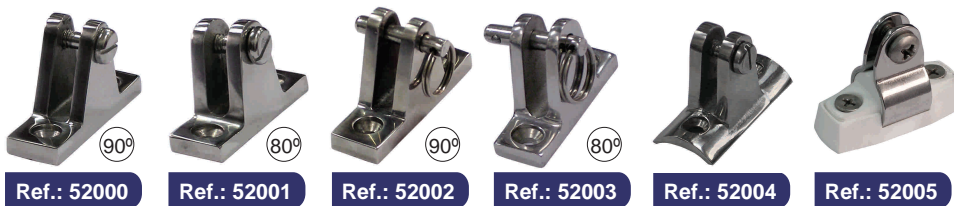

Biminis Vilassar

BIMINIS DE 2 ARCOS CON LONA ESTANDARD

- Material: Herrajes y accesorios en acero inoxidable calidad 316
- Acabado pulido brillante
- Lona acrílica con una gran variedad de colores a elegir

HERRAJES EN ACERO INOX. PULIDO 316 PARA BIMINIS VILASSAR

REF.: ANCHURA (E)

60800	1550
60801	1750
60802	1850
60803	2000
60804	2100
60805	2250

REF.: ANCHURA (E) FUNDA PARA BIMINI

60850	1550
60851	1750
60852	1850
60853	2000
60854	2100
60855	2250

BASES, TERMINALES Y BRIDAS EN ACERO INOX. PULIDO 316 PARA BIMINIS VILASSAR

Ref.: 52000

Ref.: 52001

Ref.: 52002

Ref.: 52003

Ref.: 52004

Ref.: 52005

REF.: MEDIDAS APROX.