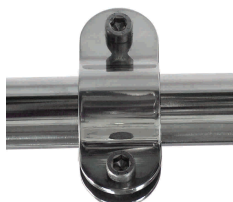

BASE PUNTAL BIMINI

Base giratoria

BASE BIMINI

Base giratoria

Bimini con cinchas

REFERENCIA: (A x E x B) Ø TUBO

60350	1500 x 1550 x 950	Ø22
60351	1500 x 1550 x 1200	Ø22
60352	1500 x 1550 x 1350	Ø22
60353	1500 x 1750 x 950	Ø22
60354	1500 x 1750 x 1200	Ø22
60355	1500 x 1750 x 1350	Ø22
60356	1500 x 1850 x 950	Ø22
60357	1500 x 1850 x 1200	Ø22
60358	1500 x 1850 x 1350	Ø22
60359	1500 x 2000 x 950	Ø22
60360	1500 x 2000 x 1200	Ø22
60361	1500 x 2000 x 1350	Ø22
60362	1500 x 2100 x 950	Ø22
60363	1500 x 2100 x 1200	Ø22
60364	1500 x 2100 x 1350	Ø22
60365	1500 x 2250 x 950	Ø22
60366	1500 x 2250 x 1200	Ø22
60367	1500 x 2250 x 1350	Ø22

Bimini estándar modelo "VILASSAR"

Bimini 2 arcos con puntales

REFERENCIA: (A x E x B) Ø TUBO

60400	1500 x 1550 x 950	Ø22
60401	1500 x 1550 x 1200	Ø22
60402	1500 x 1550 x 1350	Ø22
60403	1500 x 1750 x 950	Ø22
60404	1500 x 1750 x 1200	Ø22
60405	1500 x 1750 x 1350	Ø22
60406	1500 x 1850 x 950	Ø22
60407	1500 x 1850 x 1200	Ø22
60408	1500 x 1850 x 1350	Ø22
60409	1500 x 2000 x 950	Ø22
60410	1500 x 2000 x 1200	Ø22
60411	1500 x 2000 x 1350	Ø22
60412	1500 x 2100 x 950	Ø22
60413	1500 x 2100 x 1200	Ø22
60414	1500 x 2100 x 1350	Ø22
60415	1500 x 2250 x 950	Ø22
60416	1500 x 2250 x 1200	Ø22
60417	1500 x 2250 x 1350	Ø22

BASE PUNTAL BIMINI

Brida para tubo
Ø22-30

BASE BIMINI

Brida para tubo
Ø22-30

Bimini con cinchas

REFERENCIA: (A x E x B) Ø TUBO

60450	1500 x 1550 x 950	Ø22
60451	1500 x 1550 x 1200	Ø22
60452	1500 x 1550 x 1350	Ø22
60453	1500 x 1750 x 950	Ø22
60454	1500 x 1750 x 1200	Ø22
60455	1500 x 1750 x 1350	Ø22
60456	1500 x 1850 x 950	Ø22
60457	1500 x 1850 x 1200	Ø22
60458	1500 x 1850 x 1350	Ø22
60459	1500 x 2000 x 950	Ø22
60460	1500 x 2000 x 1200	Ø22
60461	1500 x 2000 x 1350	Ø22
60462	1500 x 2100 x 950	Ø22
60463	1500 x 2100 x 1200	Ø22
60464	1500 x 2100 x 1350	Ø22
60465	1500 x 2250 x 950	Ø22
60466	1500 x 2250 x 1200	Ø22
60467	1500 x 2250 x 1350	Ø22