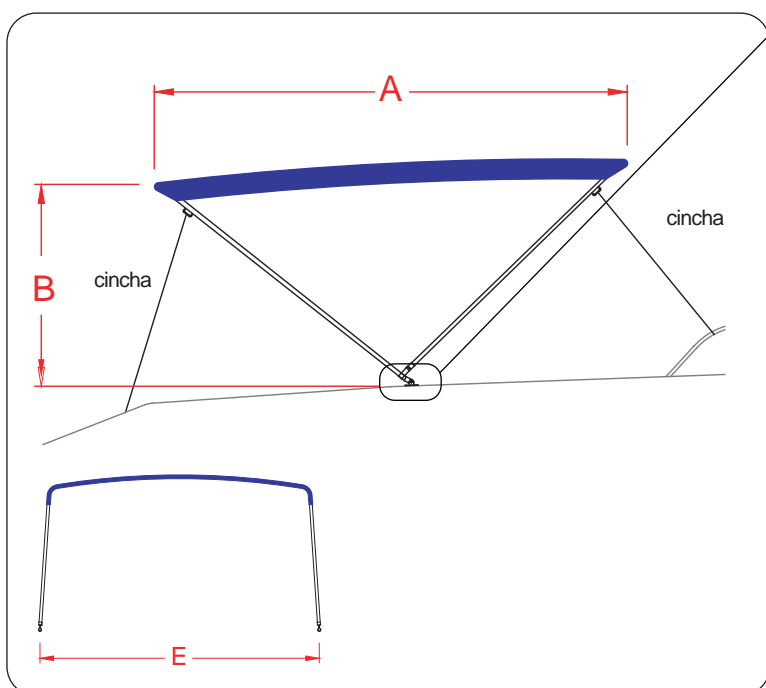

Bimini estándar modelo "VILASSAR"

Bimini 2 arcos con puntales

REFERENCIA: (A x E x B) Ø TUBO

60300	1500 x 1550 x 950	Ø22
60301	1500 x 1550 x 1200	Ø22
60302	1500 x 1550 x 1350	Ø22
60303	1500 x 1750 x 950	Ø22
60304	1500 x 1750 x 1200	Ø22
60305	1500 x 1750 x 1350	Ø22
60306	1500 x 1850 x 950	Ø22
60307	1500 x 1850 x 1200	Ø22
60308	1500 x 1850 x 1350	Ø22
60309	1500 x 2000 x 950	Ø22
60310	1500 x 2000 x 1200	Ø22
60311	1500 x 2000 x 1350	Ø22
60312	1500 x 2100 x 950	Ø22
60313	1500 x 2100 x 1200	Ø22
60314	1500 x 2100 x 1350	Ø22
60315	1500 x 2250 x 950	Ø22
60316	1500 x 2250 x 1200	Ø22
60317	1500 x 2250 x 1350	Ø22

BASE PUNTAL BIMINI

Base giratoria

BASE BIMINI

Base giratoria

Bimini con cinchas

REFERENCIA: (A x E x B) Ø TUBO

60350	1500 x 1550 x 950	Ø22
60351	1500 x 1550 x 1200	Ø22
60352	1500 x 1550 x 1350	Ø22
60353	1500 x 1750 x 950	Ø22
60354	1500 x 1750 x 1200	Ø22
60355	1500 x 1750 x 1350	Ø22
60356	1500 x 1850 x 950	Ø22
60357	1500 x 1850 x 1200	Ø22
60358	1500 x 1850 x 1350	Ø22
60359	1500 x 2000 x 950	Ø22
60360	1500 x 2000 x 1200	Ø22
60361	1500 x 2000 x 1350	Ø22
60362	1500 x 2100 x 950	Ø22
60363	1500 x 2100 x 1200	Ø22
60364	1500 x 2100 x 1350	Ø22
60365	1500 x 2250 x 950	Ø22
60366	1500 x 2250 x 1200	Ø22
60367	1500 x 2250 x 1350	Ø22

Bimini estándar modelo "VILASSAR"

Bimini 2 arcos con puntales

REFERENCIA: (A x E x B) Ø TUBO

60400	1500 x 1550 x 950	Ø22
60401	1500 x 1550 x 1200	Ø22
60402	1500 x 1550 x 1350	Ø22
60403	1500 x 1750 x 950	Ø22
60404	1500 x 1750 x 1200	Ø22
60405	1500 x 1750 x 1350	Ø22
60406	1500 x 1850 x 950	Ø22
60407	1500 x 1850 x 1200	Ø22
60408	1500 x 1850 x 1350	Ø22
60409	1500 x 2000 x 950	Ø22
60410	1500 x 2000 x 1200	Ø22
60411	1500 x 2000 x 1350	Ø22
60412	1500 x 2100 x 950	Ø22
60413	1500 x 2100 x 1200	Ø22
60414	1500 x 2100 x 1350	Ø22
60415	1500 x 2250 x 950	Ø22
60416	1500 x 2250 x 1200	Ø22
60417	1500 x 2250 x 1350	Ø22