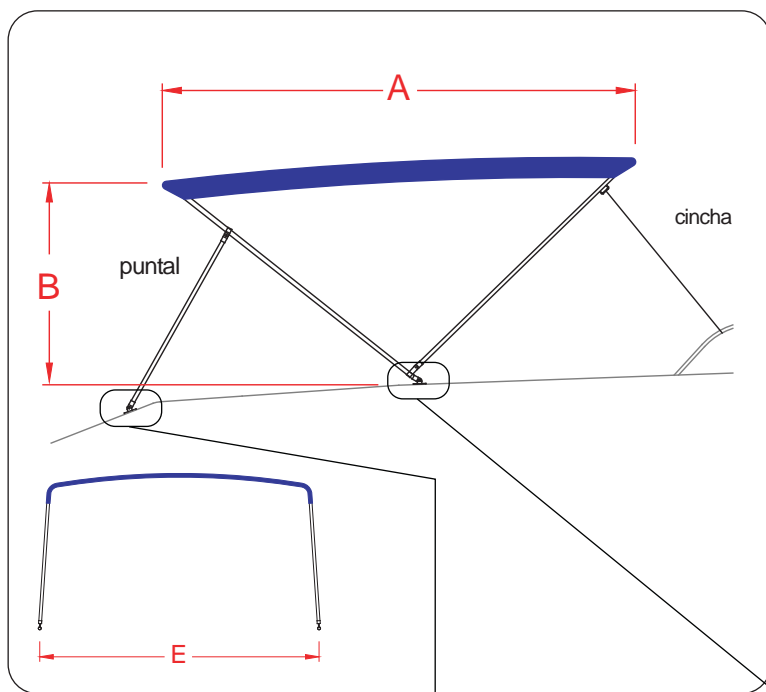

Bimini estándar modelo "VILASSAR"

Bimini 2 arcos con puntales