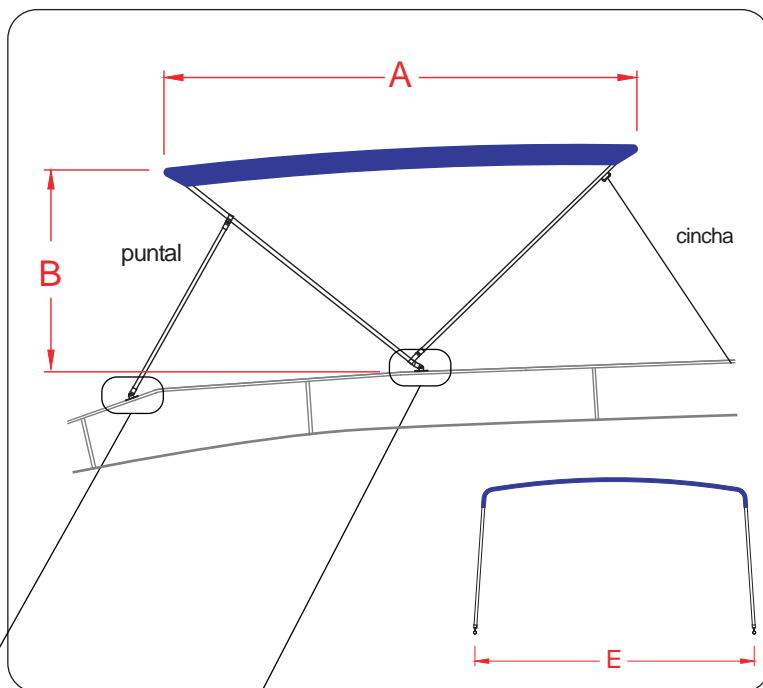

Bimini estándar modelo "VILASSAR"

Bimini 2 arcos con puntales

REFERENCIA: (A x E x B) Ø TUBO

60300	1500 x 1550 x 950	Ø22
60301	1500 x 1550 x 1200	Ø22
60302	1500 x 1550 x 1350	Ø22
60303	1500 x 1750 x 950	Ø22
60304	1500 x 1750 x 1200	Ø22
60305	1500 x 1750 x 1350	Ø22
60306	1500 x 1850 x 950	Ø22
60307	1500 x 1850 x 1200	Ø22
60308	1500 x 1850 x 1350	Ø22
60309	1500 x 2000 x 950	Ø22
60310	1500 x 2000 x 1200	Ø22
60311	1500 x 2000 x 1350	Ø22
60312	1500 x 2100 x 950	Ø22
60313	1500 x 2100 x 1200	Ø22
60314	1500 x 2100 x 1350	Ø22
60315	1500 x 2250 x 950	Ø22
60316	1500 x 2250 x 1200	Ø22
60317	1500 x 2250 x 1350	Ø22

BASE PUNTAL BIMINI

Base giratoria

BASE BIMINI

Base giratoria

Bimini con cinchas

REFERENCIA: (A x E x B) Ø TUBO

60350	1500 x 1550 x 950	Ø22
60351	1500 x 1550 x 1200	Ø22
60352	1500 x 1550 x 1350	Ø22
60353	1500 x 1750 x 950	Ø22
60354	1500 x 1750 x 1200	Ø22
60355	1500 x 1750 x 1350	Ø22
60356	1500 x 1850 x 950	Ø22
60357	1500 x 1850 x 1200	Ø22
60358	1500 x 1850 x 1350	Ø22
60359	1500 x 2000 x 950	Ø22
60360	1500 x 2000 x 1200	Ø22
60361	1500 x 2000 x 1350	Ø22
60362	1500 x 2100 x 950	Ø22
60363	1500 x 2100 x 1200	Ø22
60364	1500 x 2100 x 1350	Ø22
60365	1500 x 2250 x 950	Ø22
60366	1500 x 2250 x 1200	Ø22
60367	1500 x 2250 x 1350	Ø22

Bimini estándar modelo "VILASSAR"

Bimini 2 arcos con puntales

REFERENCIA: (A x E x B) Ø TUBO

60400	1500 x 1550 x 950	Ø22
60401	1500 x 1550 x 1200	Ø22
60402	1500 x 1550 x 1350	Ø22
60403	1500 x 1750 x 950	Ø22
60404	1500 x 1750 x 1200	Ø22
60405	1500 x 1750 x 1350	Ø22
60406	1500 x 1850 x 950	Ø22
60407	1500 x 1850 x 1200	Ø22
60408	1500 x 1850 x 1350	Ø22
60409	1500 x 2000 x 950	Ø22
60410	1500 x 2000 x 1200	Ø22
60411	1500 x 2000 x 1350	Ø22
60412	1500 x 2100 x 950	Ø22
60413	1500 x 2100 x 1200	Ø22
60414	1500 x 2100 x 1350	Ø22
60415	1500 x 2250 x 950	Ø22
60416	1500 x 2250 x 1200	Ø22
60417	1500 x 2250 x 1350	Ø22