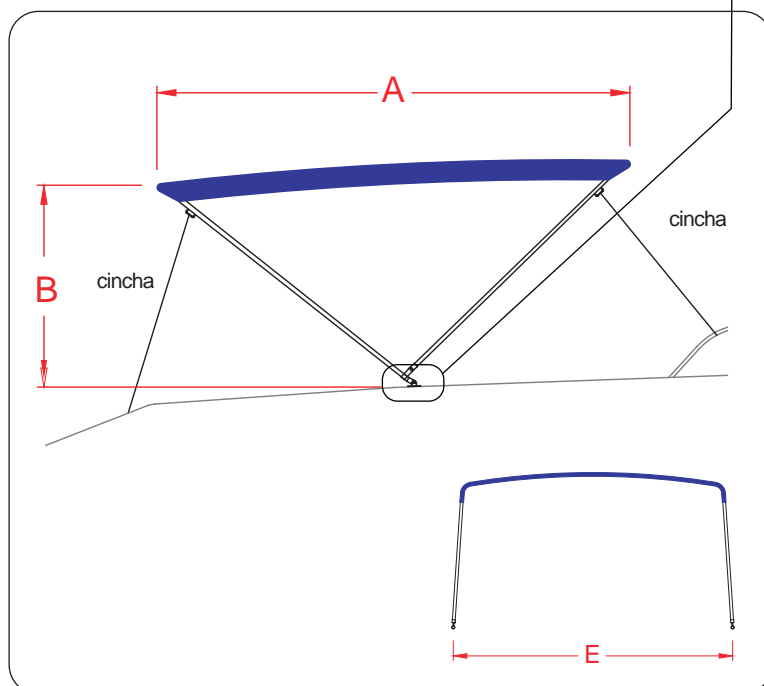

BASE PUNTAL BIMINI

Base 90°

BASE BIMINI

Base 90°

Bimini 2 arcos sin puntales

REFERENCIA: (A x E x B) Ø TUBO

60150	1500 x 1550 x 950	Ø22
60151	1500 x 1550 x 1200	Ø22
60152	1500 x 1550 x 1350	Ø22
60153	1500 x 1750 x 950	Ø22
60154	1500 x 1750 x 1200	Ø22
60155	1500 x 1750 x 1350	Ø22
60156	1500 x 1850 x 950	Ø22
60157	1500 x 1850 x 1200	Ø22
60158	1500 x 1850 x 1350	Ø22
60159	1500 x 2000 x 950	Ø22
60160	1500 x 2000 x 1200	Ø22
60161	1500 x 2000 x 1350	Ø22
60162	1500 x 2100 x 950	Ø22
60163	1500 x 2100 x 1200	Ø22
60164	1500 x 2100 x 1350	Ø22
60165	1500 x 2250 x 950	Ø22
60166	1500 x 2250 x 1200	Ø22
60167	1500 x 2250 x 1350	Ø22

Bimini estándar modelo "VILASSAR"

Bimini 2 arcos con puntales

REFERENCIA: (A x E x B) Ø TUBO

60200	1500 x 1550 x 950	Ø22
60201	1500 x 1550 x 1200	Ø22
60202	1500 x 1550 x 1350	Ø22
60203	1500 x 1750 x 950	Ø22
60204	1500 x 1750 x 1200	Ø22
60205	1500 x 1750 x 1350	Ø22
60206	1500 x 1850 x 950	Ø22
60207	1500 x 1850 x 1200	Ø22
60208	1500 x 1850 x 1350	Ø22
60209	1500 x 2000 x 950	Ø22
60210	1500 x 2000 x 1200	Ø22
60211	1500 x 2000 x 1350	Ø22
60212	1500 x 2100 x 950	Ø22
60213	1500 x 2100 x 1200	Ø22
60214	1500 x 2100 x 1350	Ø22
60215	1500 x 2250 x 950	Ø22
60216	1500 x 2250 x 1200	Ø22
60217	1500 x 2250 x 1350	Ø22

BASE PUNTAL BIMINI

Base 80°

BASE BIMINI

Base 80°

Bimini con cinchas

REFERENCIA: (A x E x B) Ø TUBO

60250	1500 x 1550 x 950	Ø22
60251	1500 x 1550 x 1200	Ø22
60252	1500 x 1550 x 1350	Ø22
60253	1500 x 1750 x 950	Ø22
60254	1500 x 1750 x 1200	Ø22
60255	1500 x 1750 x 1350	Ø22
60256	1500 x 1850 x 950	Ø22
60257	1500 x 1850 x 1200	Ø22
60258	1500 x 1850 x 1350	Ø22
60259	1500 x 2000 x 950	Ø22
60260	1500 x 2000 x 1200	Ø22
60261	1500 x 2000 x 1350	Ø22
60262	1500 x 2100 x 950	Ø22
60263	1500 x 2100 x 1200	Ø22
60264	1500 x 2100 x 1350	Ø22
60265	1500 x 2250 x 950	Ø22
60266	1500 x 2250 x 1200	Ø22
60267	1500 x 2250 x 1350	Ø22