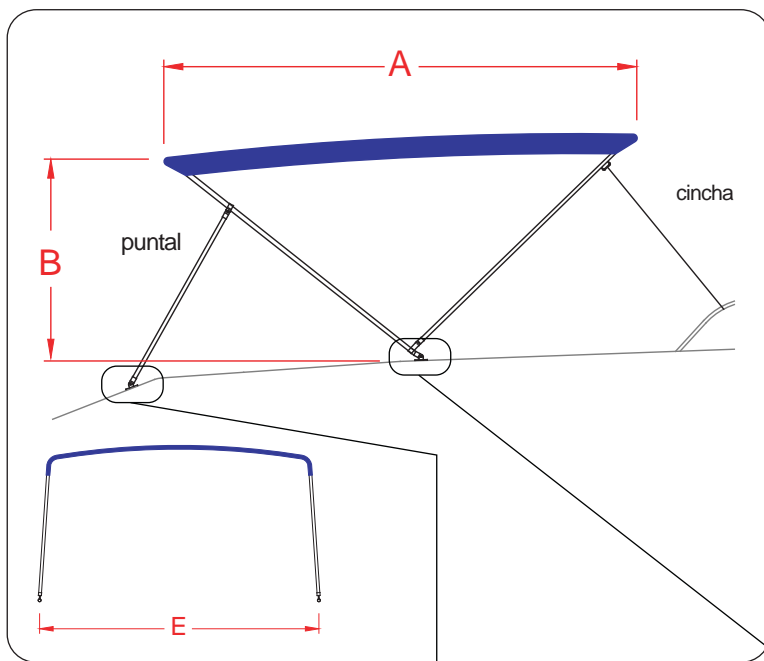

Bimini estándar modelo "VILASSAR"

Bimini 2 arcos con puntales

REFERENCIA: (A x E x B) Ø TUBO

60500	1500 x 1550 x 950	Ø22
60501	1500 x 1550 x 1200	Ø22
60502	1500 x 1550 x 1350	Ø22
60503	1500 x 1750 x 950	Ø22
60504	1500 x 1750 x 1200	Ø22
60505	1500 x 1750 x 1350	Ø22
60506	1500 x 1850 x 950	Ø22
60507	1500 x 1850 x 1200	Ø22
60508	1500 x 1850 x 1350	Ø22
60509	1500 x 2000 x 950	Ø22
60510	1500 x 2000 x 1200	Ø22
60511	1500 x 2000 x 1350	Ø22
60512	1500 x 2100 x 950	Ø22
60513	1500 x 2100 x 1200	Ø22
60514	1500 x 2100 x 1350	Ø22
60515	1500 x 2250 x 950	Ø22
60516	1500 x 2250 x 1200	Ø22
60517	1500 x 2250 x 1350	Ø22

BASE PUNTAL BIMINI

Base 90°

BASE BIMINI

Base giratoria