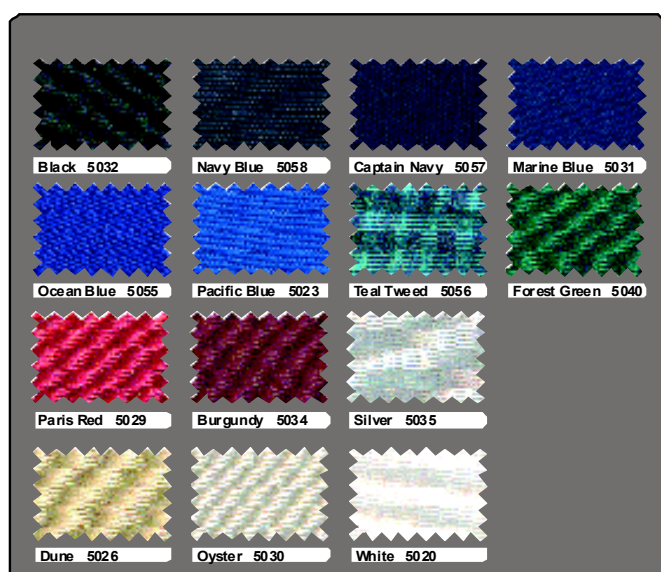

Fundas

FUNDAS PARA TIMÓN

Referencia	ØR
6000	Ø820 a 850 mm
6001	Ø900 a 920 mm
6002	Ø1000 a 1020 mm
6003	Ø1100 a 1120 mm
6004	Ø1200 a 1220 mm

Funda acrílico resinado
Realizados a medida
Color de lona a elegir

FUNDA PARA MOTORA FUERABORDA

Referencia	B x A x C
6200	450x250x200
6201	450x300x250
6202	500x350x300
6203	550x350x350

Consultar medidas especiales
Color de lona a elegir

FUNDAS STANDARD PARA WINCHEST

Referencia	ØR x Altura (H)
6300	Ø110 x 150
6301	Ø120 x 180
6302	Ø140 x 180
6303	Ø150 x 200
6304	Ø180 x 200
6305	Ø200 x 250
6306	Ø230 x 270
6307	Ø280 x 290

Consultar medidas especiales
Color de lona a elegir