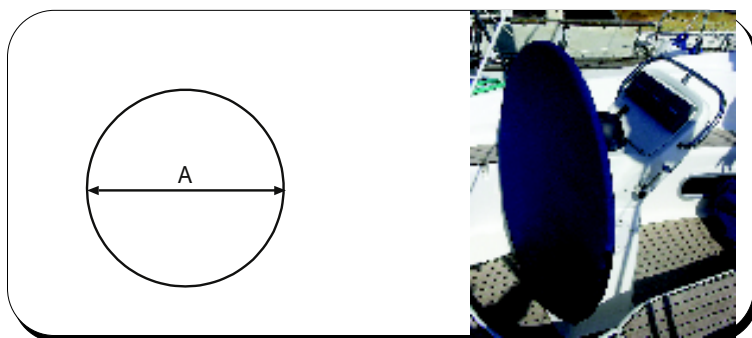

FUNDA PARTE SUPERIOR

Fundas

FUNDAS PARA TIMÓN

Referencia	ØR
6000	Ø820 a 850 mm
6001	Ø900 a 920 mm
6002	Ø1000 a 1020 mm
6003	Ø1100 a 1120 mm
6004	Ø1200 a 1220 mm

Funda acrílico resinado
Realizados a medida
Color de lona a elegir