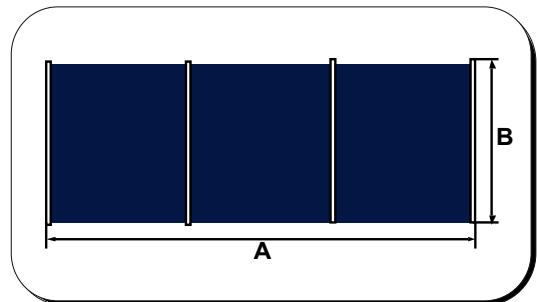

RECAMBIOS TUBO ALUMINIO

Referencia	ØTubo	C
50060	25	2200
50061	25	2400
50062	25	2800
50063	25	3000
50064	25	3400

Aluminio anodizado
Acabado mate
Partido por la mitad
De fácil montaje mediante muelle botón

*Consultar disponibilidad de construir en