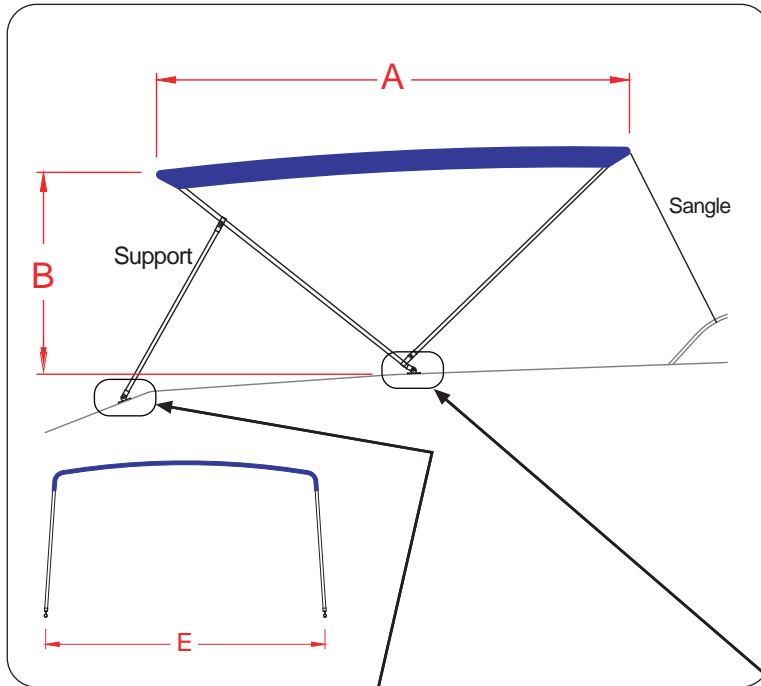

BIMINIS

BIMINIS MOD: VILASSAR

Bimini 2 arcs avec support et sangles