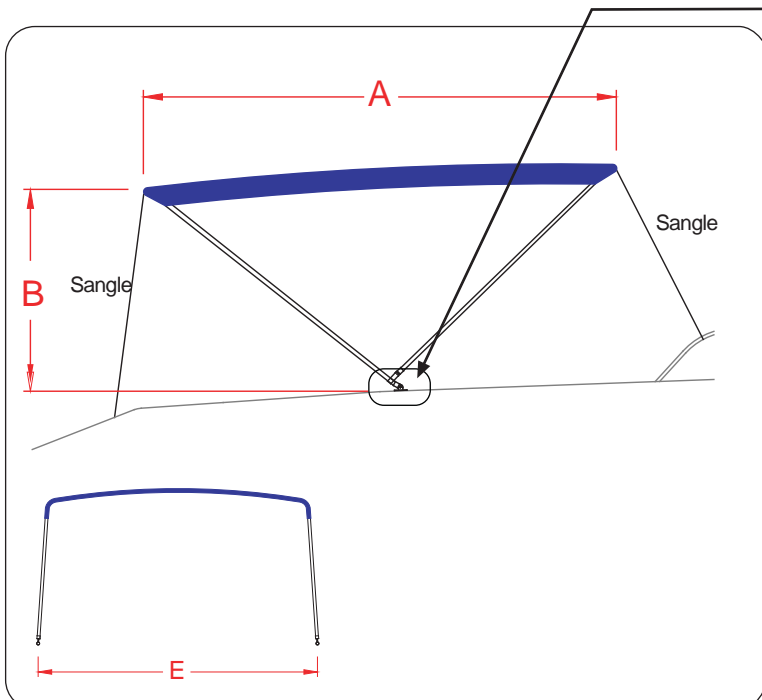

### Bimini 2 arcs avec support et sangles

REF:	(A x E x B)	Ø TUBE
60300	1500 x 1550 x 950	Ø22
60301	1500 x 1550 x 1200	Ø22
60302	1500 x 1550 x 1350	Ø22
60303	1500 x 1750 x 950	Ø22
60304	1500 x 1750 x 1200	Ø22
60305	1500 x 1750 x 1350	Ø22
60306	1500 x 1850 x 950	Ø22
60307	1500 x 1850 x 1200	Ø22
60308	1500 x 1850 x 1350	Ø22
60309	1500 x 2000 x 950	Ø22
60310	1500 x 2000 x 1200	Ø22
60311	1500 x 2000 x 1350	Ø22
60312	1500 x 2100 x 950	Ø22
60313	1500 x 2100 x 1200	Ø22
60314	1500 x 2100 x 1350	Ø22
60315	1500 x 2250 x 950	Ø22
60316	1500 x 2250 x 1200	Ø22
60317	1500 x 2250 x 1350	Ø22

### Bimini 2 arcs avec sangles

REF:	(A x E x B)	Ø TUBE
60350	1500 x 1550 x 950	Ø22
60351	1500 x 1550 x 1200	Ø22
60352	1500 x 1550 x 1350	Ø22
60353	1500 x 1750 x 950	Ø22
60354	1500 x 1750 x 1200	Ø22
60355	1500 x 1750 x 1350	Ø22
60356	1500 x 1850 x 950	Ø22
60357	1500 x 1850 x 1200	Ø22
60358	1500 x 1850 x 1350	Ø22
60359	1500 x 2000 x 950	Ø22
60360	1500 x 2000 x 1200	Ø22
60361	1500 x 2000 x 1350	Ø22
60362	1500 x 2100 x 950	Ø22
60363	1500 x 2100 x 1200	Ø22
60364	1500 x 2100 x 1350	Ø22
60365	1500 x 2250 x 950	Ø22
60366	1500 x 2250 x 1200	Ø22
60367	1500 x 2250 x 1350	Ø22