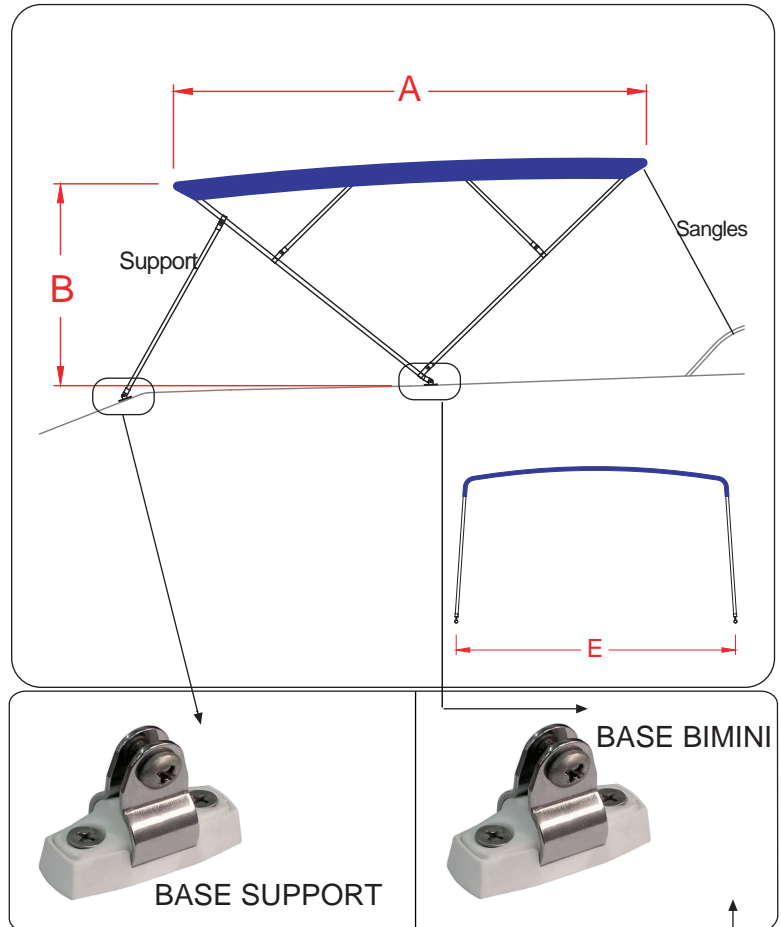

BIMINIS

BIMINIS MOD: MARESME

Bimini 4 arcs avec support et sangles

REF:	(A x E x B)	Ø TUBE
62300	3000 x 2000 x 950	Ø25
62301	3000 x 2000 x 1200	Ø25
62302	3000 x 2000 x 1350	Ø25
62303	3000 x 2100 x 950	Ø25
62304	3000 x 2100 x 1200	Ø25
62305	3000 x 2100 x 1350	Ø25
62306	3000 x 2250 x 950	Ø25
62307	3000 x 2250 x 1200	Ø25
62308	3000 x 2250 x 1350	Ø25
62309	3000 x 2350 x 950	Ø25
62310	3000 x 2350 x 1200	Ø25
62311	3000 x 2350 x 1350	Ø25
62312	3000 x 2450 x 950	Ø25
62313	3000 x 2450 x 1200	Ø25
62314	3000 x 2450 x 1350	Ø25
62315	3000 x 2550 x 950	Ø25
62316	3000 x 2550 x 1200	Ø25
62317	3000 x 2550 x 1350	Ø25