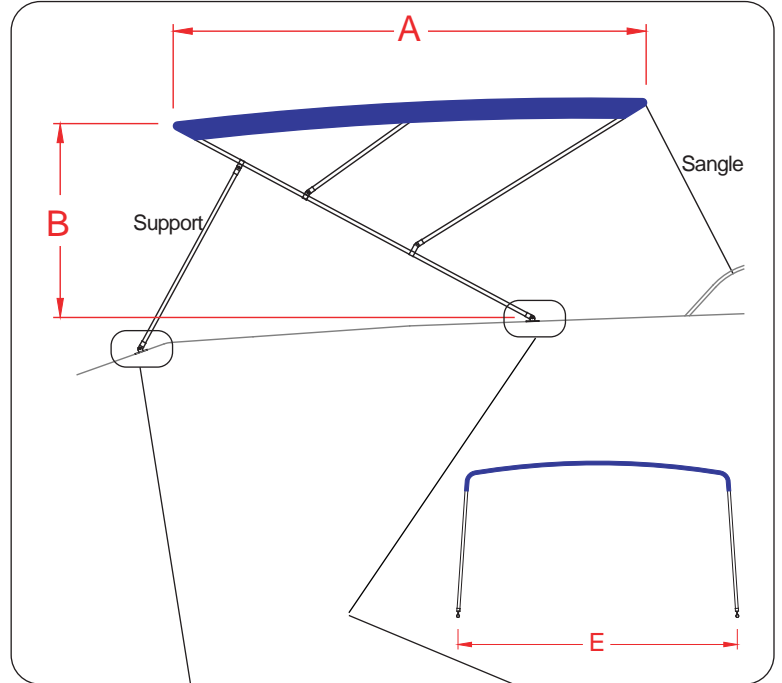

BIMINIS

BIMINIS MOD: MATARÓ

Bimini 3 arcs avec support et sangles

REF:	(A x E x B)	Ø TUBE
58321	2000 x 1550 x 950	Ø22
58322	2000 x 1550 x 1200	Ø22
58323	2000 x 1550 x 1350	Ø22
58300	2000 x 1750 x 950	Ø22
58301	2000 x 1750 x 1200	Ø22
58302	2000 x 1750 x 1350	Ø22
58303	2000 x 1850 x 950	Ø22
58304	2000 x 1850 x 1200	Ø22
58305	2000 x 1850 x 1350	Ø22
58306	2200 x 2000 x 950	Ø22
58307	2200 x 2000 x 1200	Ø22
58308	2200 x 2000 x 1350	Ø22
58309	2200 x 2100 x 950	Ø22
58310	2200 x 2100 x 1200	Ø22
58311	2200 x 2100 x 1350	Ø22
58312	2200 x 2250 x 950	Ø22
58313	2200 x 2250 x 1200	Ø22
58314	2200 x 2250 x 1350	Ø22
58315	2350 x 2350 x 950	Ø25
58316	2350 x 2350 x 1200	Ø25
58317	2350 x 2350 x 1350	Ø25
58318	2350 x 2450 x 950	Ø25
58319	2350 x 2450 x 1200	Ø25
58320	2350 x 2450 x 1350	Ø25