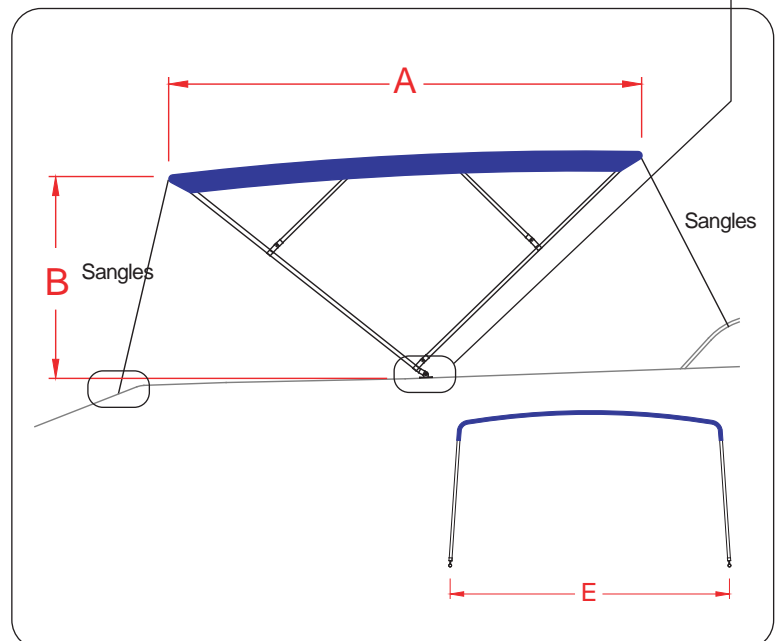

Bimini 4 arcs avec sangles

REF:	(A x E x B)	Ø TUBE
59371	2500 x 1550 x 950	Ø22
59372	2500 x 1550 x 1200	Ø22
59373	2500 x 1550 x 1350	Ø22
59350	2500 x 1750 x 950	Ø22
59351	2500 x 1750 x 1200	Ø22
59352	2500 x 1750 x 1350	Ø22
59353	2500 x 1850 x 950	Ø22
59354	2500 x 1850 x 1200	Ø22
59355	2500 x 1850 x 1350	Ø22
59356	2500 x 2000 x 950	Ø22
59357	2500 x 2000 x 1200	Ø22
59358	2500 x 2000 x 1350	Ø22
59359	2500 x 2100 x 950	Ø22
59360	2500 x 2100 x 1200	Ø22
59361	2500 x 2100 x 1350	Ø22
59362	2600 x 2250 x 950	Ø22
59363	2600 x 2250 x 1200	Ø22
59364	2600 x 2250 x 1350	Ø22
59365	2600 x 2350 x 950	Ø25
59366	2600 x 2350 x 1200	Ø25
59367	2600 x 2350 x 1350	Ø25
59368	2600 x 2450 x 950	Ø25
59369	2600 x 2450 x 1200	Ø25
59370	2600 x 2450 x 1350	Ø25