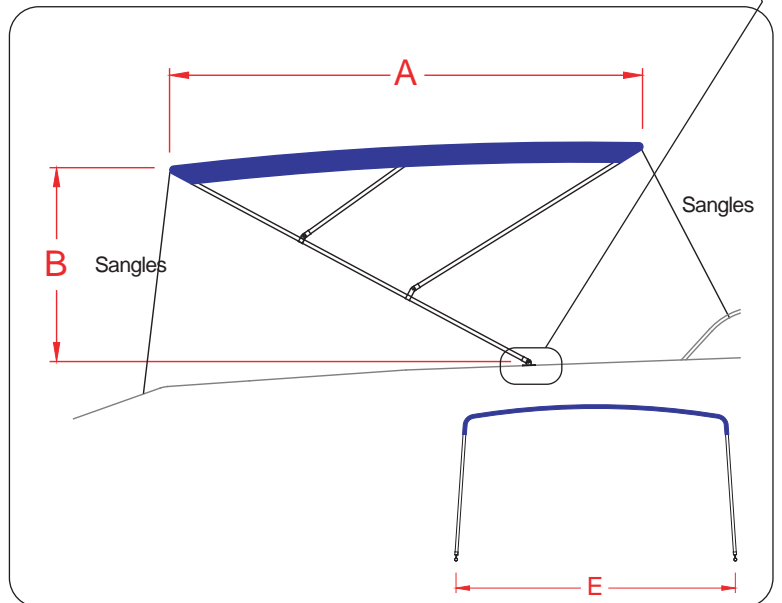

Bimini 3 arcs avec sangles

REF:	(A x E x B)	Ø TUBE
58371	2000 x 1550 x 950	Ø22
58372	2000 x 1550 x 1200	Ø22
58373	2000 x 1550 x 1350	Ø22
58350	2000 x 1750 x 950	Ø22
58351	2000 x 1750 x 1200	Ø22
58352	2000 x 1750 x 1350	Ø22
58353	2000 x 1850 x 950	Ø22
58354	2000 x 1850 x 1200	Ø22
58355	2000 x 1850 x 1350	Ø22
58356	2200 x 2000 x 950	Ø22
58357	2200 x 2000 x 1200	Ø22
58358	2200 x 2000 x 1350	Ø22
58359	2200 x 2100 x 950	Ø22
58360	2200 x 2100 x 1200	Ø22
58361	2200 x 2100 x 1350	Ø22
58362	2200 x 2250 x 950	Ø22
58363	2200 x 2250 x 1200	Ø22
58364	2200 x 2250 x 1350	Ø22
58365	2350 x 2350 x 950	Ø25
58366	2350 x 2350 x 1200	Ø25
58367	2350 x 2350 x 1350	Ø25
58368	2350 x 2450 x 950	Ø25
58369	2350 x 2450 x 1200	Ø25
58370	2350 x 2450 x 1350	Ø25