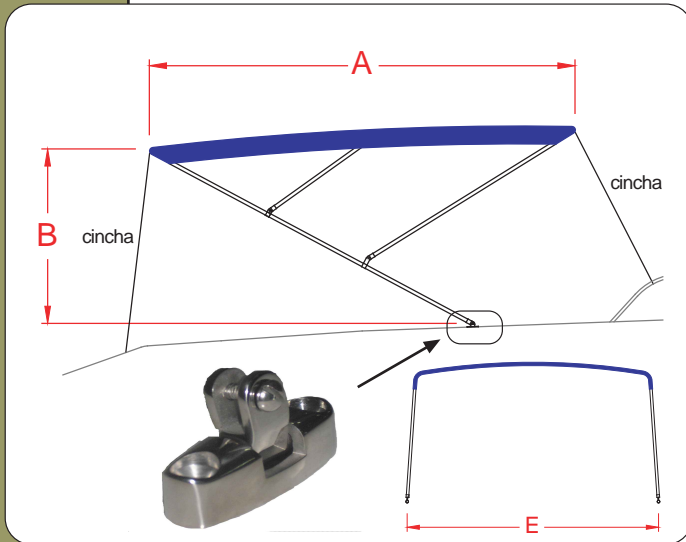

BIMINIS

BIMINI MOD: EUROPA

Bimini estándar 3 arcos

Herrajes y accesorios en acero inoxidable, calidad Aisi 316 pulido brillante. Incluye:

- Lona MASACRIL, 2 colores a elegir.
- 4 Cinchas de tensión.
- 2 Bases multidireccionales.
- 6 Bisagras tubo, sistema de fácil transporte.
- Funda invernal.

REF.:	(A x E / E x B)	Ø TUBO
63304	2000 x 1700 a 1900 x 1200	Ø22
63305	2000 x 1700 a 1900 x 1350	Ø22
63307	2200 x 1900 a 2100 x 1200	Ø22
63308	2200 x 1900 a 2100 x 1350	Ø22
63313	2200 x 2100 a 2300 x 1200	Ø22
63314	2200 x 2100 a 2300 x 1350	Ø22

Medidas en mm

Sistema de transporte:
6 Bisagras distribuidas en los tres arcos nos permite en su posición abierta, disfrutar del bimini en la embarcación y en su posición cerrada permite transportarlo fácilmente.

OPCIONAL

REF.:	LONG.	B	Ø TUBO
68005	700	1200	Ø22
68006	800	1350	Ø22

Medidas en mm

KIT 1 JUEGO PUNTALES

- 2 Tubos puntales con sus terminales.
- 2 Bridas para tubo 22 mm.
- 2 Bases planas multidireccionales.