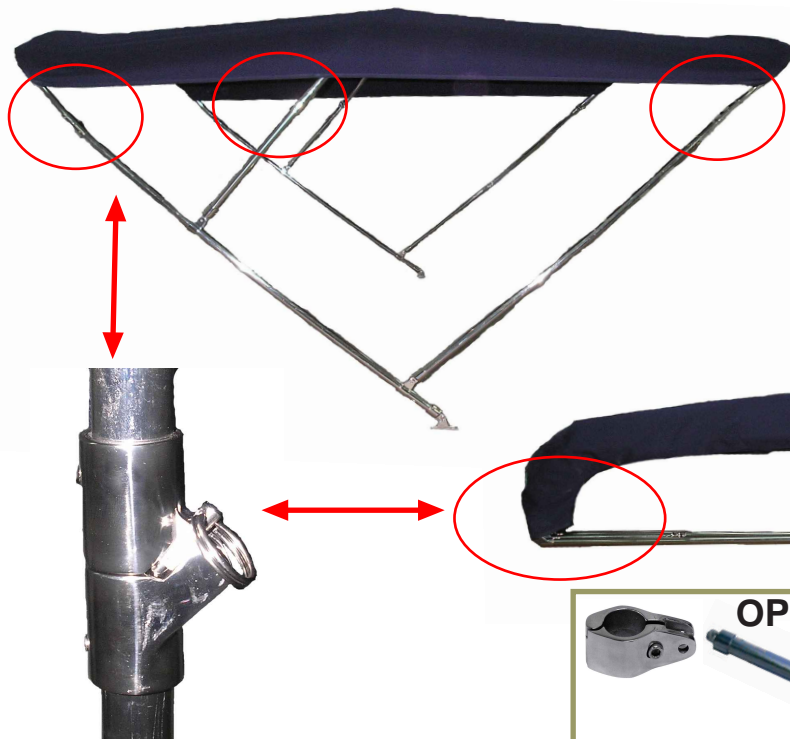

BIMINIS

BIMINI MOD: EUROPA

Bimini estándar 3 arcos

Herrajes y accesorios en acero inoxidable, calidad Aisi 316 pulido brillante. Incluye:

- Lona MASACRIL, 2 colores a elegir.
- 4 Cinchas de tensión.
- 2 Bases multidireccionales.
- 6 Bisagras tubo, sistema de fácil transporte.
- Funda invernal.

REF.:	(A x E / E x B)	Ø TUBO
63304	2000 x 1700 a 1900 x 1200	Ø22
63305	2000 x 1700 a 1900 x 1350	Ø22
63307	2200 x 1900 a 2100 x 1200	Ø22
63308	2200 x 1900 a 2100 x 1350	Ø22
63313	2200 x 2100 a 2300 x 1200	Ø22
63314	2200 x 2100 a 2300 x 1350	Ø22

Medidas en mm

Sistema de transporte:
6 Bisagras distribuidas en los tres arcos nos permite en su posición abierta, disfrutar del bimini en la embarcación y en su posición cerrada permite transportarlo fácilmente.

OPCIONAL

REF.:	LONG.	B	Ø TUBO
68005	700	1200	Ø22
68006	800	1350	Ø22

Medidas en mm

KIT 1 JUEGO PUNTALES

- 2 Tubos puntales con sus terminales.
- 2 Bridas para tubo 22 mm.
- 2 Bases planas multidireccionales.