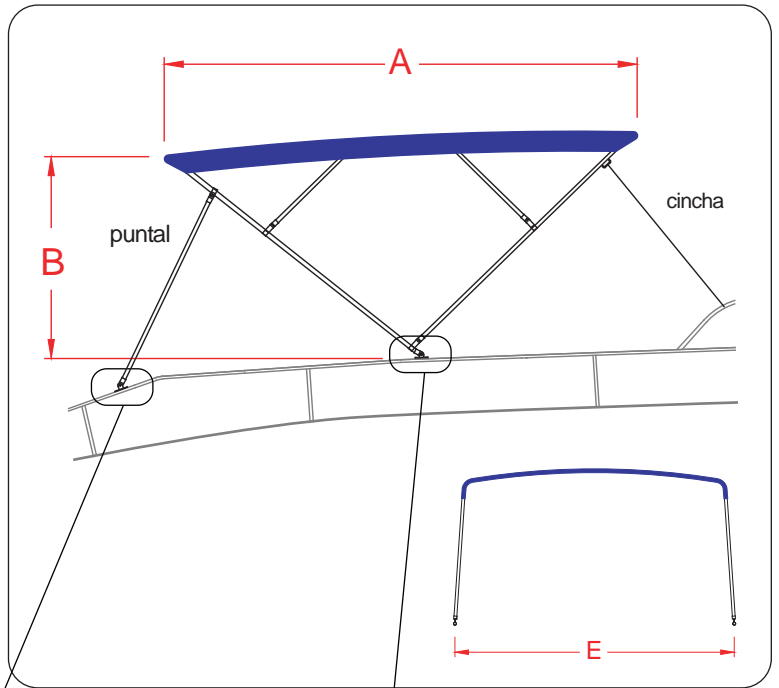

Biminis estándar modelo "Maresme"

Bimini con puntales

REFERENCIA:	(A x E x B)	Ø TUBO
62400	3000 x 2000 x 950	Ø25
62401	3000 x 2000 x 1200	Ø25
62402	3000 x 2000 x 1350	Ø25
62403	3000 x 2100 x 950	Ø25
62404	3000 x 2100 x 1200	Ø25
62405	3000 x 2100 x 1350	Ø25
62406	3000 x 2250 x 950	Ø25
62407	3000 x 2250 x 1200	Ø25
62408	3000 x 2250 x 1350	Ø25
62409	3000 x 2350 x 950	Ø25
62410	3000 x 2350 x 1200	Ø25
62411	3000 x 2350 x 1350	Ø25
62412	3000 x 2450 x 950	Ø25
62413	3000 x 2450 x 1200	Ø25
62414	3000 x 2450 x 1350	Ø25
62415	3000 x 2550 x 950	Ø25
62416	3000 x 2550 x 1200	Ø25
62417	3000 x 2550 x 1350	Ø25

Bimini con cinchas

REFERENCIA:	(A x E x B)	Ø TUBO
62450	3000 x 2000 x 950	Ø25
62451	3000 x 2000 x 1200	Ø25
62452	3000 x 2000 x 1350	Ø25
62453	3000 x 2100 x 950	Ø25
62454	3000 x 2100 x 1200	Ø25
62455	3000 x 2100 x 1350	Ø25
62456	3000 x 2250 x 950	Ø25
62457	3000 x 2250 x 1200	Ø25
62458	3000 x 2250 x 1350	Ø25
62459	3000 x 2350 x 950	Ø25
62460	3000 x 2350 x 1200	Ø25
62461	3000 x 2350 x 1350	Ø25
62462	3000 x 2450 x 950	Ø25
62463	3000 x 2450 x 1200	Ø25
62464	3000 x 2450 x 1350	Ø25
62465	3000 x 2550 x 950	Ø25
62466	3000 x 2550 x 1200	Ø25
62467	3000 x 2550 x 1350	Ø25