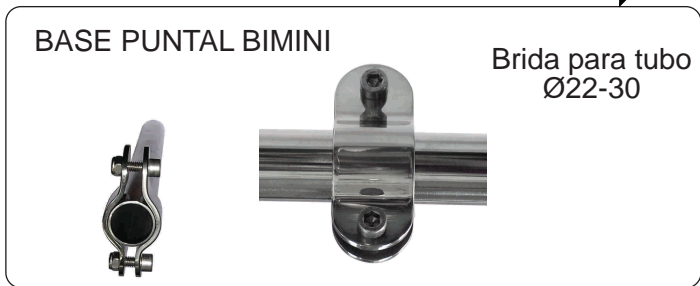

Biminis estándar modelo "Maresme"

Bimini con puntales

REFERENCIA:	(A x E x B)	Ø TUBO
62400	3000 x 2000 x 950	Ø25
62401	3000 x 2000 x 1200	Ø25
62402	3000 x 2000 x 1350	Ø25
62403	3000 x 2100 x 950	Ø25
62404	3000 x 2100 x 1200	Ø25
62405	3000 x 2100 x 1350	Ø25
62406	3000 x 2250 x 950	Ø25
62407	3000 x 2250 x 1200	Ø25
62408	3000 x 2250 x 1350	Ø25
62409	3000 x 2350 x 950	Ø25
62410	3000 x 2350 x 1200	Ø25
62411	3000 x 2350 x 1350	Ø25
62412	3000 x 2450 x 950	Ø25
62413	3000 x 2450 x 1200	Ø25
62414	3000 x 2450 x 1350	Ø25
62415	3000 x 2550 x 950	Ø25
62416	3000 x 2550 x 1200	Ø25
62417	3000 x 2550 x 1350	Ø25

Bimini con cinchas

REFERENCIA:	(A x E x B)	Ø TUBO
62450	3000 x 2000 x 950	Ø25
62451	3000 x 2000 x 1200	Ø25
62452	3000 x 2000 x 1350	Ø25
62453	3000 x 2100 x 950	Ø25
62454	3000 x 2100 x 1200	Ø25
62455	3000 x 2100 x 1350	Ø25
62456	3000 x 2250 x 950	Ø25
62457	3000 x 2250 x 1200	Ø25
62458	3000 x 2250 x 1350	Ø25
62459	3000 x 2350 x 950	Ø25
62460	3000 x 2350 x 1200	Ø25
62461	3000 x 2350 x 1350	Ø25
62462	3000 x 2450 x 950	Ø25
62463	3000 x 2450 x 1200	Ø25
62464	3000 x 2450 x 1350	Ø25
62465	3000 x 2550 x 950	Ø25
62466	3000 x 2550 x 1200	Ø25
62467	3000 x 2550 x 1350	Ø25