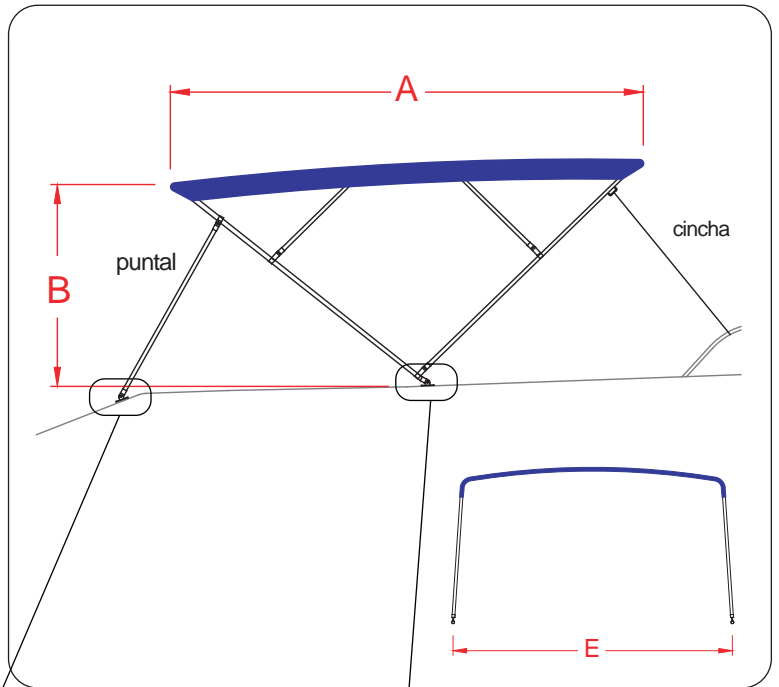

Biminis estándar modelo "Maresme"

Bimini con puntales

REFERENCIA:	(A x E x B)	Ø TUBO
62700	3000 x 2000 x 950	Ø25
62701	3000 x 2000 x 1200	Ø25
62702	3000 x 2000 x 1350	Ø25
62703	3000 x 2100 x 950	Ø25
62704	3000 x 2100 x 1200	Ø25
62705	3000 x 2100 x 1350	Ø25
62706	3000 x 2250 x 950	Ø25
62707	3000 x 2250 x 1200	Ø25
62708	3000 x 2250 x 1350	Ø25
62709	3000 x 2350 x 950	Ø25
62710	3000 x 2350 x 1200	Ø25
62711	3000 x 2350 x 1350	Ø25
62712	3000 x 2450 x 950	Ø25
62713	3000 x 2450 x 1200	Ø25
62714	3000 x 2450 x 1350	Ø25
62715	3000 x 2550 x 950	Ø25
62716	3000 x 2550 x 1200	Ø25
62717	3000 x 2550 x 1350	Ø25

BASE PUNTAL BIMINI

BASE BIMINI

Bimini con cinchas

REFERENCIA:	(A x E x B)	Ø TUBO
62750	3000 x 2000 x 950	Ø25
62751	3000 x 2000 x 1200	Ø25
62752	3000 x 2000 x 1350	Ø25
62753	3000 x 2100 x 950	Ø25
62754	3000 x 2100 x 1200	Ø25
62755	3000 x 2100 x 1350	Ø25
62756	3000 x 2250 x 950	Ø25
62757	3000 x 2250 x 1200	Ø25
62758	3000 x 2250 x 1350	Ø25
62759	3000 x 2350 x 950	Ø25
62760	3000 x 2350 x 1200	Ø25
62761	3000 x 2350 x 1350	Ø25
62762	3000 x 2450 x 950	Ø25
62763	3000 x 2450 x 1200	Ø25
62764	3000 x 2450 x 1350	Ø25
62765	3000 x 2550 x 950	Ø25
62766	3000 x 2550 x 1200	Ø25
62767	3000 x 2550 x 1350	Ø25