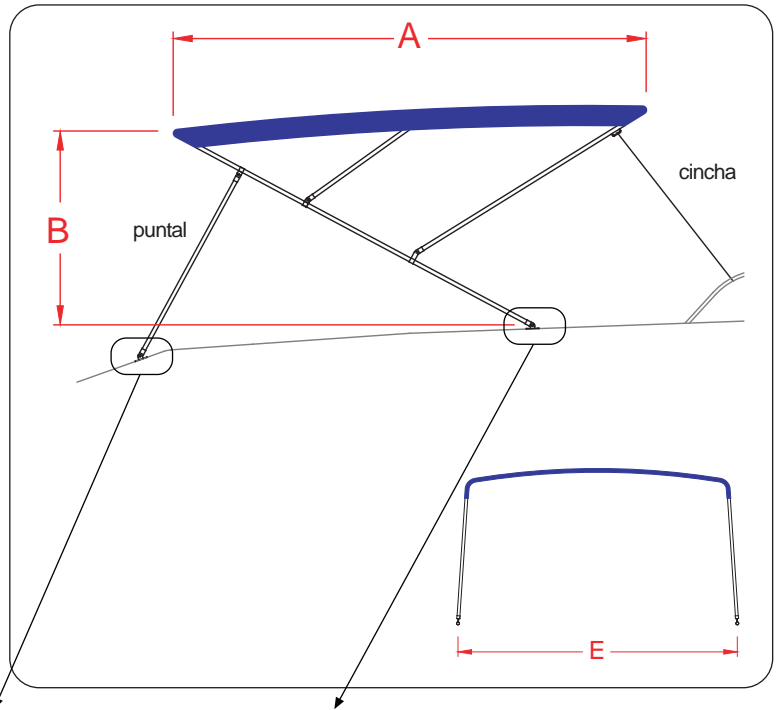

Biminis estándar modelo "Mataró"

Bimini con puntales

REFERENCIA: (A x E x B) Ø TUBO

58721	2000 x 1550 x 950	Ø22
58722	2000 x 1550 x 1200	Ø22
58723	2000 x 1550 x 1350	Ø22
58700	2000 x 1750 x 950	Ø22
58701	2000 x 1750 x 1200	Ø22
58702	2000 x 1750 x 1350	Ø22
58703	2000 x 1850 x 950	Ø22
58704	2000 x 1850 x 1200	Ø22
58705	2000 x 1850 x 1350	Ø22
58706	2200 x 2000 x 950	Ø22
58707	2200 x 2000 x 1200	Ø22
58708	2200 x 2000 x 1350	Ø22
58709	2200 x 2100 x 950	Ø22
58710	2200 x 2100 x 1200	Ø22
58711	2200 x 2100 x 1350	Ø22
58712	2200 x 2250 x 950	Ø22
58713	2200 x 2250 x 1200	Ø22
58714	2200 x 2250 x 1350	Ø22
58715	2350 x 2350 x 950	Ø22
58716	2350 x 2350 x 1200	Ø22
58717	2350 x 2350 x 1350	Ø22
58718	2350 x 2450 x 950	Ø25
58719	2350 x 2450 x 1200	Ø25
58720	2350 x 2450 x 1350	Ø25

BASE PUNTAL BIMINI

BASE BIMINI

Bimini con cinchas

REFERENCIA: (A x E x B) Ø TUBO

58771	2000 x 1550 x 950	Ø22
58772	2000 x 1550 x 1200	Ø22
58773	2000 x 1550 x 1350	Ø22
58750	2000 x 1750 x 950	Ø22
58751	2000 x 1750 x 1200	Ø22
58752	2000 x 1750 x 1350	Ø22
58753	2000 x 1850 x 950	Ø22
58754	2000 x 1850 x 1200	Ø22
58755	2000 x 1850 x 1350	Ø22
58756	2200 x 2000 x 950	Ø22
58757	2200 x 2000 x 1200	Ø22
58758	2200 x 2000 x 1350	Ø22
58759	2200 x 2100 x 950	Ø22
58760	2200 x 2100 x 1200	Ø22
58761	2200 x 2100 x 1350	Ø22
58762	2200 x 2250 x 950	Ø22
58763	2200 x 2250 x 1200	Ø22
58764	2200 x 2250 x 1350	Ø22
58765	2350 x 2350 x 950	Ø25
58766	2350 x 2350 x 1200	Ø25
58767	2350 x 2350 x 1350	Ø25
58768	2350 x 2450 x 950	Ø25
58769	2350 x 2450 x 1200	Ø25
58770	2350 x 2450 x 1350	Ø25