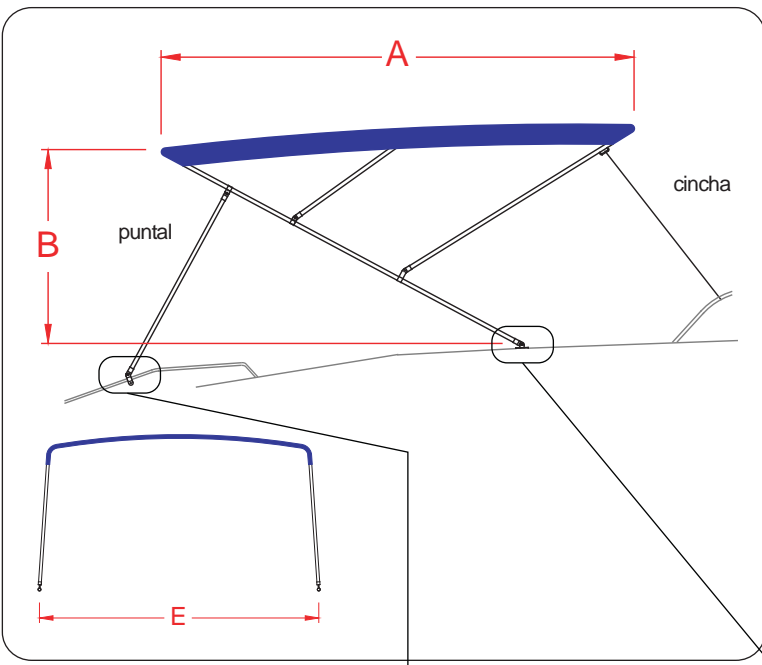

Biminis estándar modelo "Mataró"

REFERENCIA:	(A x E x B)	Ø TUBO
58521	2000 x 1550 x 950	Ø22
58522	2000 x 1550 x 1200	Ø22
58523	2000 x 1550 x 1350	Ø22
58500	2000 x 1750 x 950	Ø22
58501	2000 x 1750 x 1200	Ø22
58502	2000 x 1750 x 1350	Ø22
58503	2000 x 1850 x 950	Ø22
58504	2000 x 1850 x 1200	Ø22
58505	2000 x 1850 x 1350	Ø22
58506	2200 x 2000 x 950	Ø22
58507	2200 x 2000 x 1200	Ø22
58508	2200 x 2000 x 1350	Ø22
58509	2200 x 2100 x 950	Ø22
58510	2200 x 2100 x 1200	Ø22
58511	2200 x 2100 x 1350	Ø22
58512	2200 x 2250 x 950	Ø22
58513	2200 x 2250 x 1200	Ø22
58514	2200 x 2250 x 1350	Ø22
58515	2350 x 2350 x 950	Ø25
58516	2350 x 2350 x 1200	Ø25
58517	2350 x 2350 x 1350	Ø25
58518	2350 x 2450 x 950	Ø25
58519	2350 x 2450 x 1200	Ø25
58520	2350 x 2450 x 1350	Ø25

REFERENCIA:	(A x E x B)	Ø TUBO
58621	2000 x 1550 x 950	Ø22
58622	2000 x 1550 x 1200	Ø22
58623	2000 x 1550 x 1350	Ø22
58600	2000 x 1750 x 950	Ø22
58601	2000 x 1750 x 1200	Ø22
58602	2000 x 1750 x 1350	Ø22
58603	2000 x 1850 x 950	Ø22
58604	2000 x 1850 x 1200	Ø22
58605	2000 x 1850 x 1350	Ø22
58606	2200 x 2000 x 950	Ø22
58607	2200 x 2000 x 1200	Ø22
58608	2200 x 2000 x 1350	Ø22
58609	2200 x 2100 x 950	Ø22
58610	2200 x 2100 x 1200	Ø22
58611	2200 x 2100 x 1350	Ø22
58612	2200 x 2250 x 950	Ø22
58613	2200 x 2250 x 1200	Ø22
58614	2200 x 2250 x 1350	Ø22
58615	2350 x 2350 x 950	Ø25
58616	2350 x 2350 x 1200	Ø25
58617	2350 x 2350 x 1350	Ø25
58618	2350 x 2450 x 950	Ø25
58619	2350 x 2450 x 1200	Ø25
58620	2350 x 2450 x 1350	Ø25