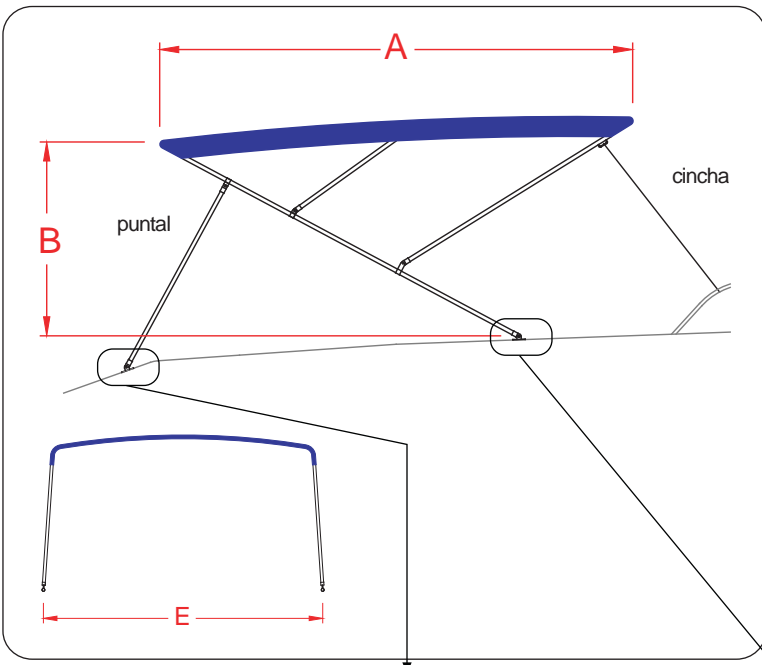

Biminis estándar modelo "Mataró"

REFERENCIA:	(A x E x B)	Ø TUBO
58521	2000 x 1550 x 950	Ø22
58522	2000 x 1550 x 1200	Ø22
58523	2000 x 1550 x 1350	Ø22
58500	2000 x 1750 x 950	Ø22
58501	2000 x 1750 x 1200	Ø22
58502	2000 x 1750 x 1350	Ø22
58503	2000 x 1850 x 950	Ø22
58504	2000 x 1850 x 1200	Ø22
58505	2000 x 1850 x 1350	Ø22
58506	2200 x 2000 x 950	Ø22
58507	2200 x 2000 x 1200	Ø22
58508	2200 x 2000 x 1350	Ø22
58509	2200 x 2100 x 950	Ø22
58510	2200 x 2100 x 1200	Ø22
58511	2200 x 2100 x 1350	Ø22
58512	2200 x 2250 x 950	Ø22
58513	2200 x 2250 x 1200	Ø22
58514	2200 x 2250 x 1350	Ø22
58515	2350 x 2350 x 950	Ø25
58516	2350 x 2350 x 1200	Ø25
58517	2350 x 2350 x 1350	Ø25
58518	2350 x 2450 x 950	Ø25
58519	2350 x 2450 x 1200	Ø25
58520	2350 x 2450 x 1350	Ø25

REFERENCIA:	(A x E x B)	Ø TUBO
58621	2000 x 1550 x 950	Ø22
58622	2000 x 1550 x 1200	Ø22
58623	2000 x 1550 x 1350	Ø22
58600	2000 x 1750 x 950	Ø22
58601	2000 x 1750 x 1200	Ø22
58602	2000 x 1750 x 1350	Ø22
58603	2000 x 1850 x 950	Ø22
58604	2000 x 1850 x 1200	Ø22
58605	2000 x 1850 x 1350	Ø22
58606	2200 x 2000 x 950	Ø22
58607	2200 x 2000 x 1200	Ø22
58608	2200 x 2000 x 1350	Ø22
58609	2200 x 2100 x 950	Ø22
58610	2200 x 2100 x 1200	Ø22
58611	2200 x 2100 x 1350	Ø22
58612	2200 x 2250 x 950	Ø22
58613	2200 x 2250 x 1200	Ø22
58614	2200 x 2250 x 1350	Ø22
58615	2350 x 2350 x 950	Ø25
58616	2350 x 2350 x 1200	Ø25
58617	2350 x 2350 x 1350	Ø25
58618	2350 x 2450 x 950	Ø25
58619	2350 x 2450 x 1200	Ø25
58620	2350 x 2450 x 1350	Ø25