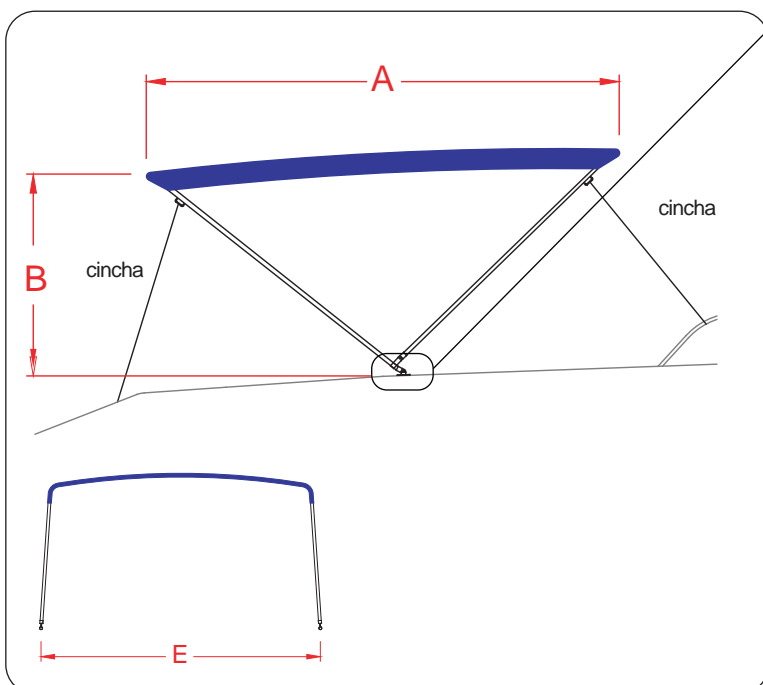

## Bimini 2 arcos con puntales

REFERENCIA: (A x E x B) Ø TUBO

60100	1500 x 1550 x 950	Ø22
60101	1500 x 1550 x 1200	Ø22
60102	1500 x 1550 x 1350	Ø22
60103	1500 x 1750 x 950	Ø22
60104	1500 x 1750 x 1200	Ø22
60105	1500 x 1750 x 1350	Ø22
60106	1500 x 1850 x 950	Ø22
60107	1500 x 1850 x 1200	Ø22
60108	1500 x 1850 x 1350	Ø22
60109	1500 x 2000 x 950	Ø22
60110	1500 x 2000 x 1200	Ø22
60111	1500 x 2000 x 1350	Ø22
60112	1500 x 2100 x 950	Ø22
60113	1500 x 2100 x 1200	Ø22
60114	1500 x 2100 x 1350	Ø22
60115	1500 x 2250 x 950	Ø22
60116	1500 x 2250 x 1200	Ø22
60117	1500 x 2250 x 1350	Ø22

BASE PUNTAL BIMINI

Base 90°

BASE BIMINI

Base 90°

## Bimini 2 arcos sin puntales

REFERENCIA: (A x E x B) Ø TUBO

60150	1500 x 1550 x 950	Ø22
60151	1500 x 1550 x 1200	Ø22
60152	1500 x 1550 x 1350	Ø22
60153	1500 x 1750 x 950	Ø22
60154	1500 x 1750 x 1200	Ø22
60155	1500 x 1750 x 1350	Ø22
60156	1500 x 1850 x 950	Ø22
60157	1500 x 1850 x 1200	Ø22
60158	1500 x 1850 x 1350	Ø22
60159	1500 x 2000 x 950	Ø22
60160	1500 x 2000 x 1200	Ø22
60161	1500 x 2000 x 1350	Ø22
60162	1500 x 2100 x 950	Ø22
60163	1500 x 2100 x 1200	Ø22
60164	1500 x 2100 x 1350	Ø22
60165	1500 x 2250 x 950	Ø22
60166	1500 x 2250 x 1200	Ø22
60167	1500 x 2250 x 1350	Ø22