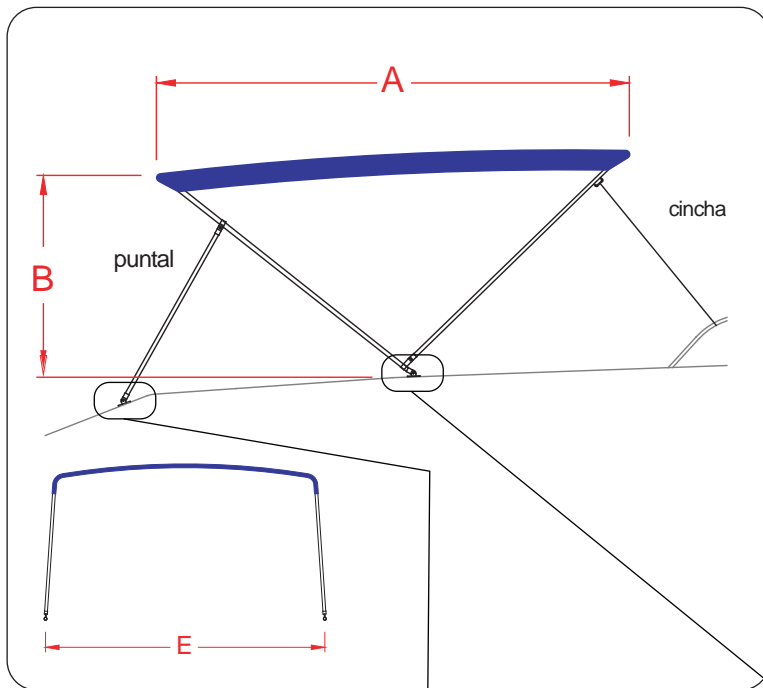

# Bimini estándar modelo "VILASSAR"

## Bimini 2 arcos con puntales

REFERENCIA: (A x E x B) Ø TUBO

60100	1500 x 1550 x 950	Ø22
60101	1500 x 1550 x 1200	Ø22
60102	1500 x 1550 x 1350	Ø22
60103	1500 x 1750 x 950	Ø22
60104	1500 x 1750 x 1200	Ø22
60105	1500 x 1750 x 1350	Ø22
60106	1500 x 1850 x 950	Ø22
60107	1500 x 1850 x 1200	Ø22
60108	1500 x 1850 x 1350	Ø22
60109	1500 x 2000 x 950	Ø22
60110	1500 x 2000 x 1200	Ø22
60111	1500 x 2000 x 1350	Ø22
60112	1500 x 2100 x 950	Ø22
60113	1500 x 2100 x 1200	Ø22
60114	1500 x 2100 x 1350	Ø22
60115	1500 x 2250 x 950	Ø22
60116	1500 x 2250 x 1200	Ø22
60117	1500 x 2250 x 1350	Ø22

BASE PUNTAL BIMINI

Base 90°

BASE BIMINI

Base 90°

## Bimini 2 arcos sin puntales

REFERENCIA: (A x E x B) Ø TUBO

60150	1500 x 1550 x 950	Ø22
60151	1500 x 1550 x 1200	Ø22
60152	1500 x 1550 x 1350	Ø22
60153	1500 x 1750 x 950	Ø22
60154	1500 x 1750 x 1200	Ø22
60155	1500 x 1750 x 1350	Ø22
60156	1500 x 1850 x 950	Ø22
60157	1500 x 1850 x 1200	Ø22
60158	1500 x 1850 x 1350	Ø22
60159	1500 x 2000 x 950	Ø22
60160	1500 x 2000 x 1200	Ø22
60161	1500 x 2000 x 1350	Ø22
60162	1500 x 2100 x 950	Ø22
60163	1500 x 2100 x 1200	Ø22
60164	1500 x 2100 x 1350	Ø22
60165	1500 x 2250 x 950	Ø22
60166	1500 x 2250 x 1200	Ø22
60167	1500 x 2250 x 1350	Ø22